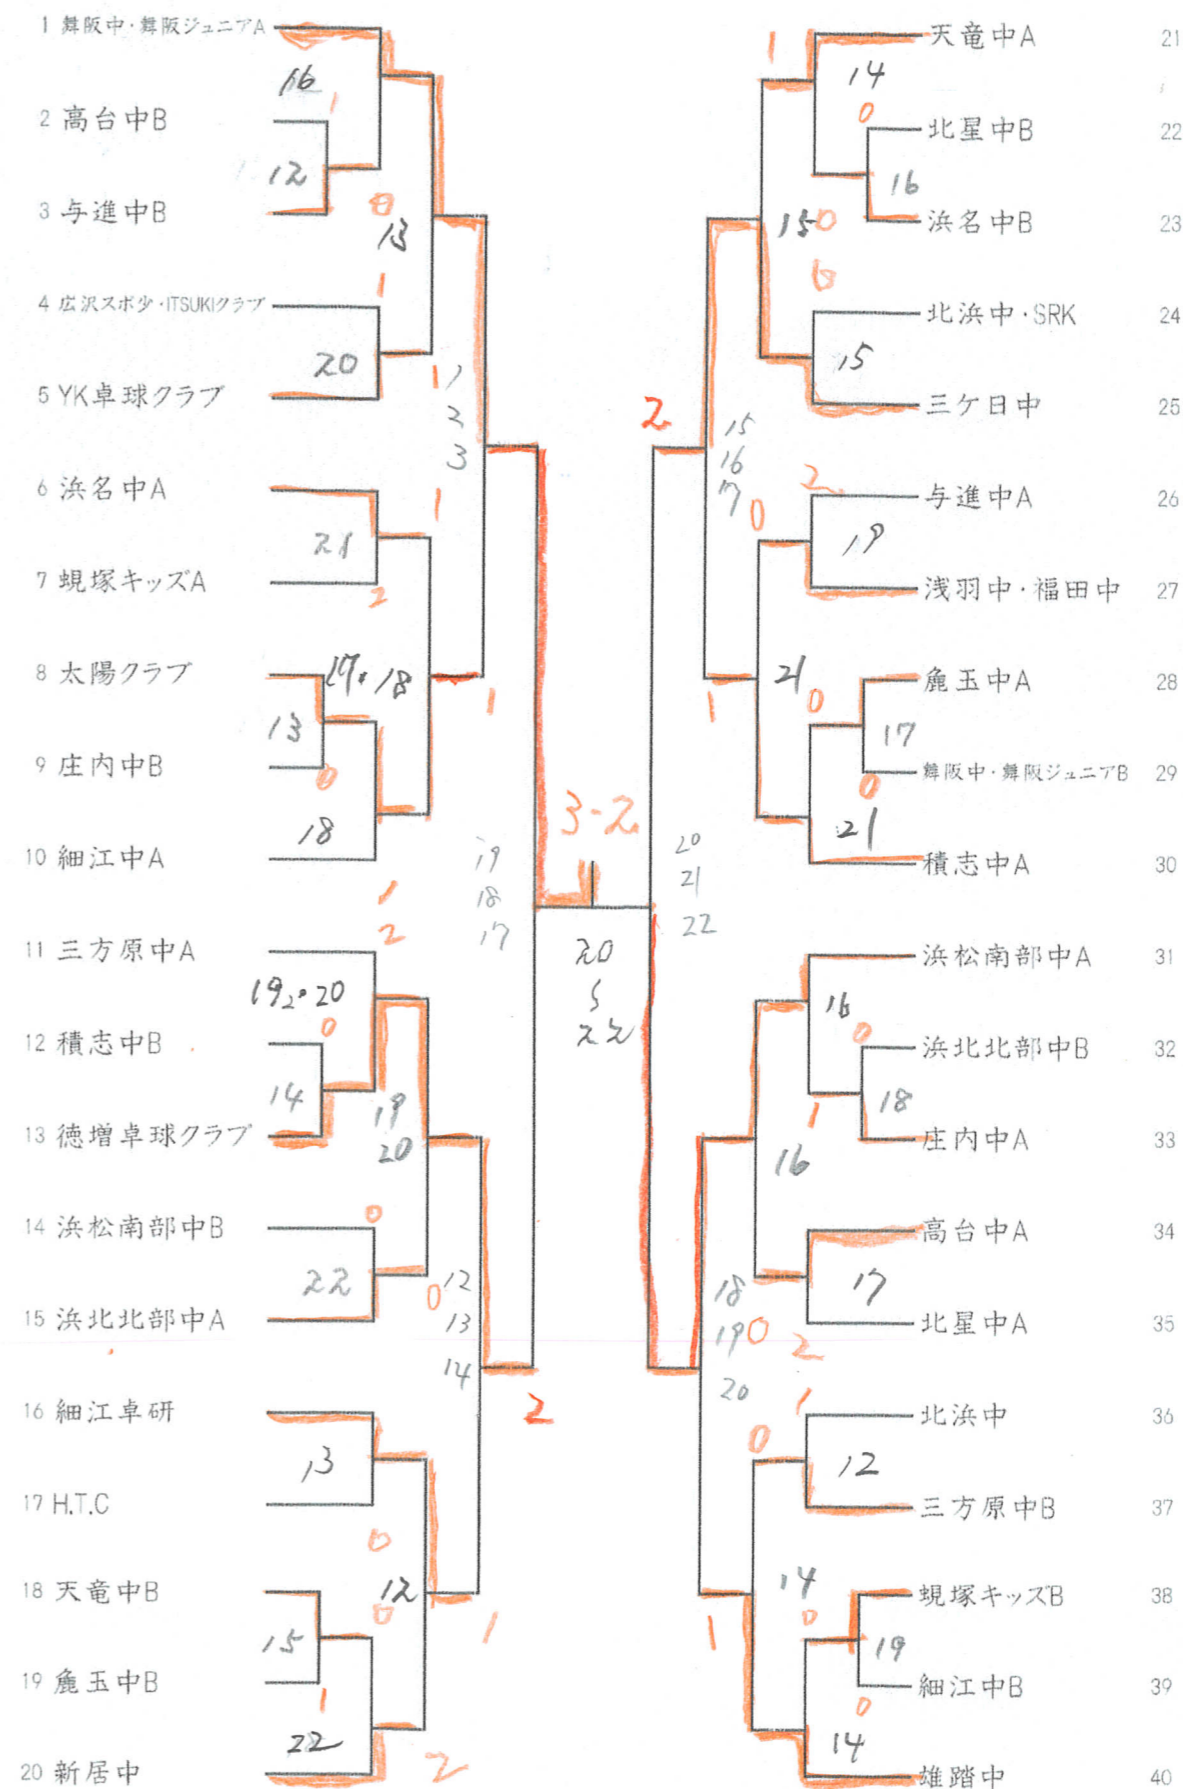

一般男子

サーラアリーナ

9台

高校女子

3台

一般男子

サーラアリーナ

9台

高校女子

3台

高校男子

No. 4 ~ 11 84台

中学男子

No. 12 ~ 22 11台

中学女子