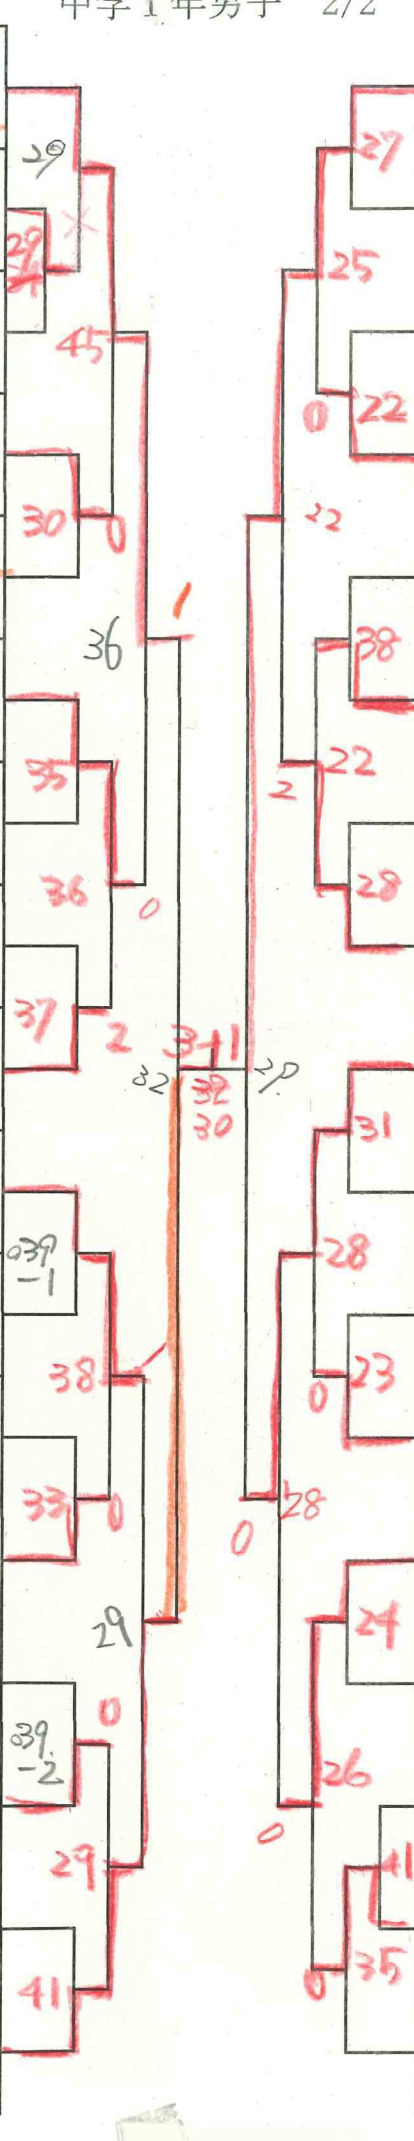

1	1 安 達 舜 平 (舞 阪 中)
2	2 森 上 陽 向 (与 進 中)
3	3 巨 海 誠 二 (浜 松 西 部 中)
1	1 横 山 貴 一 (浜 北 北 部 中)
2	2 川 瀬 清 興 (開 成 中)
3	3 高 山 蒼 羽 (蜷 塚 キ ッ ズ)
1	1 辻 井 英 社 (北 星 中)
2	2 伊 藤 康 平 (高 台 中)
3	3 平 野 結 都 (細 江 卓 研)
1	1 新 井 田 春 樹 (曳 馬 中)
2	2 三 田 直 杜 (H. T. C)
3	3 中 尾 和 慎 (浜 松 南 部 中)
1	1 中 村 新 (天 竜 中)
2	2 松 井 響 生 (北 星 中)
3	3 渡 邊 大 羅 (浜 松 東 部 中)
1	1 鈴 木 蓮 (浜 松 北 部 中)
2	2 鈴 木 脩 真 (浜 北 北 部 中)
3	3 本 間 湊 (曳 馬 中)
1	1 劉 千 尋 (丸 塚 中)
2	2 嶋 野 篤 人 (湖 東 中)
3	3 右 高 隼 斗 (北 浜 中)
1	1 白 澤 豪 磨 (三 ケ 日 中)
2	2 袴 田 天 翔 (積 志 中)
3	3 後 藤 優 維 (ITSUKIクラブ)
1	1 今 泉 樹 (細 江 卓 研)
2	2 山 口 真 蒼 (浜 松 東 部 中)
3	3 宇 野 亘 留 (曳 馬 中)
1	1 海 野 蒼 空 (高 台 中)
2	2 西 峯 千 颯 (雄 踏 中)
3	3 杉 山 喜 一 (浜 松 南 部 中)
1	1 白 都 泰 成 (篠 原 中)
2	2 佐 藤 奏 太 (北 星 中)
3	3 鈴 木 陽 希 (三 ケ 日 中)
1	1 上 村 康 晟 (雄 踏 卓 球 スポ 少)
2	2 阪 田 創 一 (アイン卓球クラブ)
3	3 尾 崎 瑠 生 (丸 塚 中)
1	1 山 本 柁 (引 佐 北 部 小 中)
2	2 三 澤 悠 哉 (新 居 中)
3	3 廣 田 蓮 (北 浜 中)
1	1 鈴 木 雅 丈 (浜 松 東 部 中)
2	2 白 柳 湊 一 朗 (北 星 中)
3	3 武 内 翔 (丸 塚 中)
1	1 永 田 結 大 (浜 松 西 部 中)
2	2 宮 野 恵 介 (庄 内 中)
3	3 田 光 水 知 (浜 北 北 部 中)
1	1 干 鯛 歩 杜 (蜷 塚 キ ッ ズ)
2	2 辻 村 奏 翔 (天 竜 中)
3	3 佐 貫 隼 大 (浜 松 南 部 中)
1	1 杉 本 蒼 音 (よ ~ じ 道 場)
2	2 藤 田 陽 太 (開 成 中)
3	3 田 内 翔 梧 (湖 東 中)