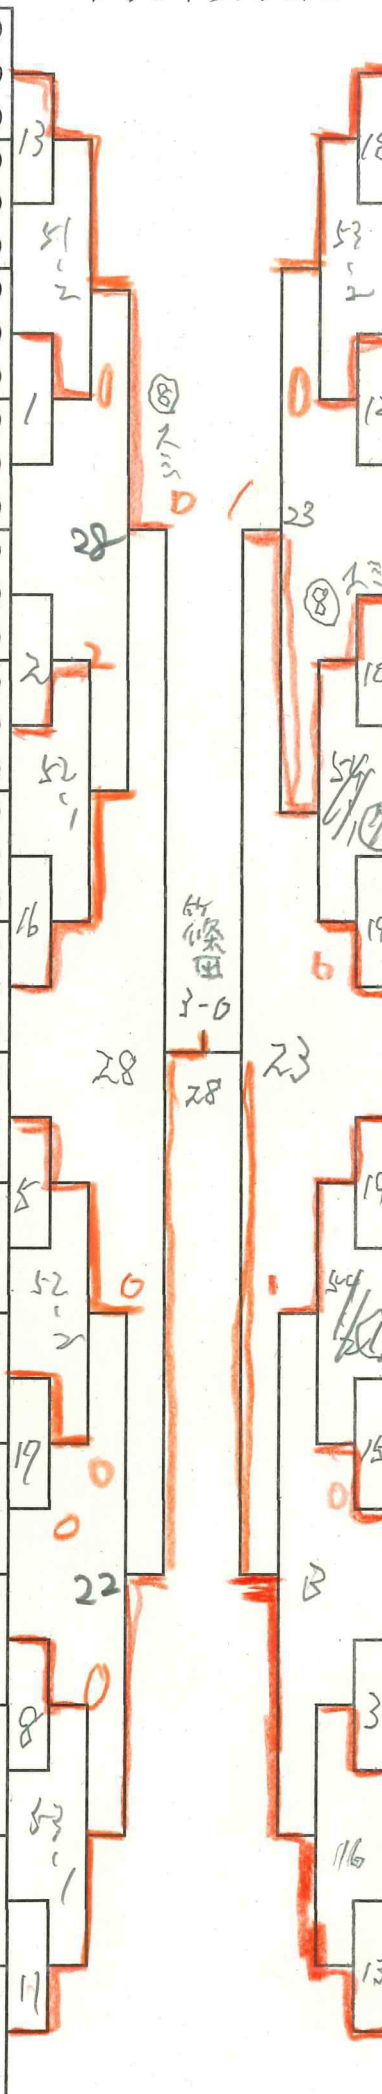

中学1年女子1/2

8 2-3

1	1 渡邊七星(雄踏卓球スポ少)
2	2 寺田瑞稀(与進中)
3	3 竹内綾菜(亀玉中)
1	1 竹内彩(浜名中)
2	2 橋本弥咲(アイダスTTC)
3	3 大橋未葵(舞阪ジュニア)
1	1 阪本歩(浜松南部中)
2	2 伊藤楓(浜松西部中)
3	3 荻玲来(蜷塚キッズ)
1	1 河合綾(嵩山クラブ)
2	2 辻凜香(浜松東部中)
3	3 堀越未久(静岡安東中)
1	1 吉本優花(曳馬中)
2	2 千頭和希爽(光が丘中)
3	3 栗原愛心(亀玉中)
1	1 油井愛佳(天竜中)
2	2 北嶋愛唯(浜名中)
3	3 宮坂優菜(積志中)
1	1 黒瀬麻心(細江卓研)
2	2 今村ひまり(江南中)
3	3 杉山逢実優(三方原中)
1	1 竹下翠(豊田町卓スポ少)
2	2 長瀬瑠衣菜(篠原中)
3	3 大石新奈(江南中)
1	1 宇都七香(三方原中)
2	2 三輪花純(湖東中)
3	3 西組莉央(浜松東部中)
1	1 河野結衣(可美中)
2	2 高田聖那(与進中)
3	3 小池芽生(積志中)
1	1 馬場涼姫(静岡安東中)
2	2 高木彩里名(曳馬中)
3	3 本山楓花(浜名中)
1	1 北詰美怜(与進中)
2	2 鈴木湧愛(光が丘中)
3	3 中根りの(北星中)
1	1 中西結楽(浜北北部中)
2	2 城本凜(蜷塚キッズ)
3	3 木下萌杏(浜松西部中)
1	1 澤木乃愛(亀玉中)
2	2 豊岡采織(浜松東部中)
3	3 安間春菜(アイン卓球ク)
1	1 大野杏琉(舞阪中)
2	2 山本瑞月(積志中)
3	3 三森結(曳馬中)

中学1年女子2/2

32	1 波多野莉子(ネクスラス)
2	2 石神花英(与進中)
3	3 今村ひふみ(積志中)
33	1 清水優月(浜北北部中)
2	2 渡邊あかり(北浜中)
3	3 竹中彩奈(舞阪中)
34	1 坪井悠花(光が丘中)
2	2 中西季彩(静岡安東中)
3	3 内貴優(亀玉中)
35	1 榊原花心(篠原中)
2	2 野仲徠愛(北星中)
3	3 太田凜(湖東中)
36	1 栗原小百合(浜名中)
2	2 織田深雪(蜷塚キッズ)
3	3 平松花菜(曳馬中)
37	1 木戸希(天竜中)
2	2 鈴木咲捺(舞阪ジュニア)
3	3 伊藤咲希(三方原中)
38	1 鈴木麻友(江南中)
2	2 松下佳奈(浜松東部中)
3	3 長谷川愛(与進中)
39	1 渡邊麻名(雄踏卓球スポ少)
2	2 瀬崎仁湖(浜松西部中)
3	3 高橋史栞(可美中)
40	1 長谷川聖(静岡安東中)
2	2 鈴木雪希(光が丘中)
3	3 堀野琉美(蜷塚キッズ)
41	1 辻優月(浜松南部中)
2	2 石塚陽香莉(三方原中)
3	3 井上陽菜乃(江南中)
42	1 近藤百恵(浜松東部中)
2	2 山田愛梨(舞阪ジュニア)
3	3 三浦萌菜(与進中)
43	1 松浦輝良(曳馬中)
2	2 中村風香(天竜中)
3	3 足立渚紗(浜名中)
44	1 多賀唯愛(与進中)
2	2 渥美叶凜(浜松東部中)
3	3 藏本羽来(浜名中)
45	1 岩ヶ谷ことみ(積志中)
2	2 大石佳恋(可美中)
3	3 嶋津杏南(開成中)
46	1 瀬崎華叶(浜松西部中)
2	2 平山桃菜(浜北北部中)
3	3 近藤結愛(湖東中)
47	1 篠田優来(太陽クラブ)
2	2 山田莉優(蜷塚キッズ)
3	3 栗原舞心(亀玉中)