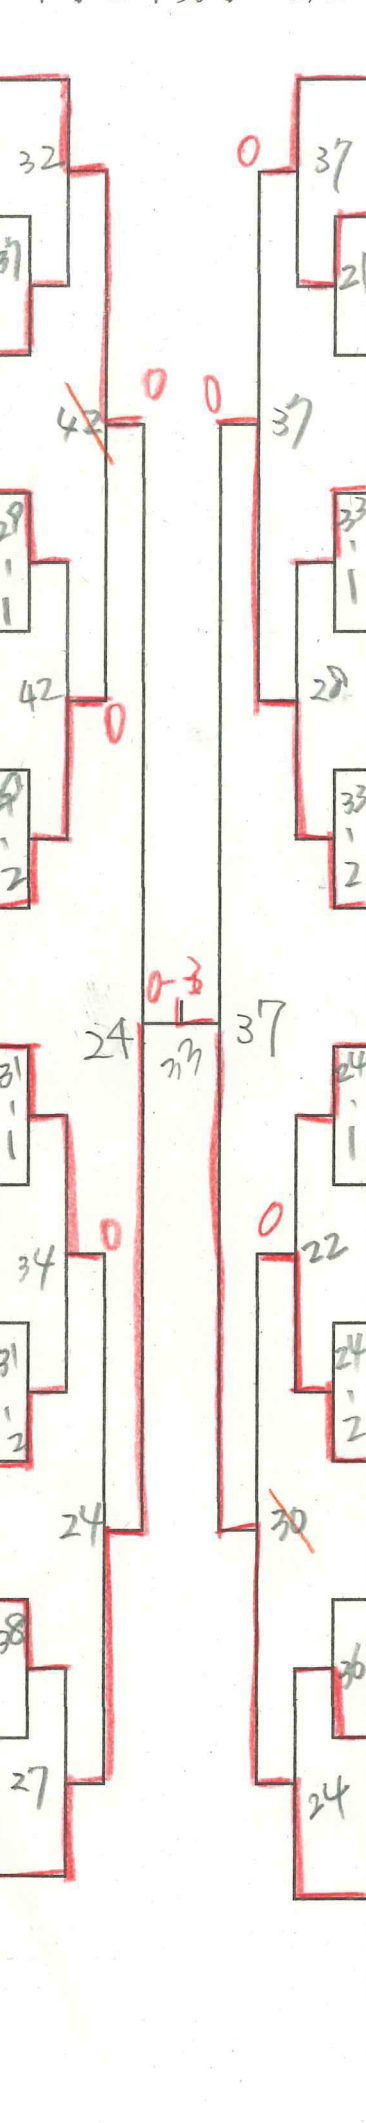

44	1	藤田 竜成 (新 居 中)
45	2	太田 泰聖 (浜松東部中)
46	3	瀬崎 湊 (浜松南部中)
1	1	神門 勇輝 (湖 東 中)
47	2	岩間 遥斗 (浜北北部中)
48	3	長坂 紬玖 (三ヶ日中)
1	1	早津 龍弥 (曳 馬 中)
49	2	馬淵 遙馬 (都 田 中)
50	3	鈴木 雄翔 (舞 阪 中)
1	1	神谷 光輝 (浜北北部中)
51	2	米田 瑛稀 (三方原中)
52	3	道野 空 (積 志 中)
1	1	奥井 一樹 (庄 内 中)
53	2	星野 駿 (開 成 中)
54	3	山下 大輝 (曳 馬 中)
1	1	川島 大和 (浜松東部中)
55	2	高杉 優向 (与 進 中)
56	3	竹内 希空 (丸 塚 中)
1	1	森口 有希 (S K C)
57	2	丸野 秀三 (高 台 中)
58	3	藤岡 新 (蜷 塚 キ ッ ズ)
1	1	安岡 昊葵 (積 志 中)
59	2	松浦 虎駕 (浜松南部中)
60	3	平塚 真音 (湖 東 中)
1	1	大井 遥生 (天 竜 中)
61	2	小川 大翔 (雄 踏 中)
62	3	杉本 庵慈 (浜北北部中)
1	1	児玉 空 (浜松西部中)
63	2	山崎 航輝 (神 久 呂 中)
64	3	魚 雄太 (曳 馬 中)
1	1	菅谷 壮汰 (与 進 中)
65	2	谷 翠斗 (開 成 中)
66	3	服部 聖大 (徳増卓球クラブ)
1	1	清水 玲斗 (積 志 中)
67	2	山本 祐吏 (浜北北部中)
68	3	松本 明都 (細 江 卓 研)
1	1	寺田 隼太郎 (S K T C)
69	2	大庭 光稀 (北 星 中)
70	3	森下 創太 (新 居 中)
1	1	古門 怜久 (舞 阪 中)
71	2	白尾 悠翔 (高 台 中)
72	3	寺田 康太郎 (浜松東部中)
73	4	福智 宗明 (浜松北部中)

決勝
以下0-3敗退