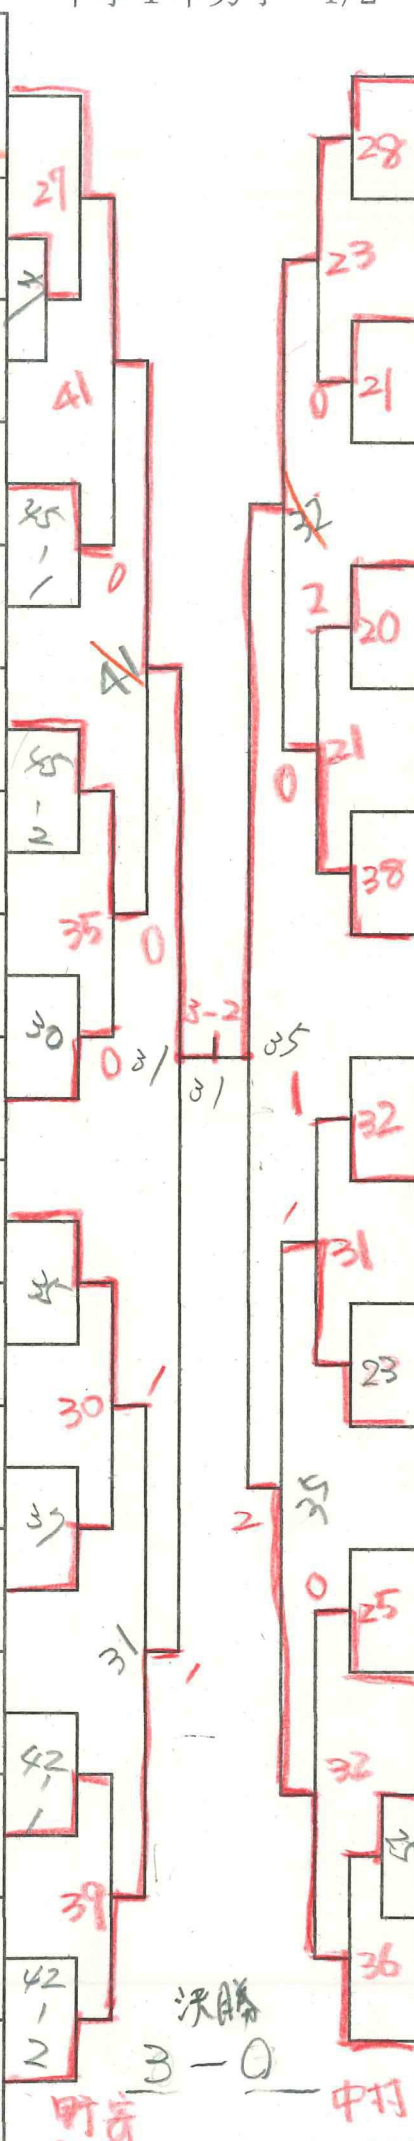

1	野 寄 翔 央 (舞 阪 中)
2	中 野 泰 輝 (蜷 塚 キ ッ ズ)
3	鈴 木 康 太 (篠 原 中)
4	嶋 川 内 響 (曳 馬 中)
1	柴 田 龍 一 (浜 松 西 部 中)
2	塩 谷 惇 輔 (よ ~ じ 道 場)
3	増 田 勇 樹 (浜 北 北 部 中)
1	鈴 木 湊 翔 (与 進 中)
2	浪 野 紗 佐 (積 志 中)
3	奥 山 瑛 太 (北 星 中)
1	長 坂 應 之 介 (三 ケ 日 中)
2	渡 辺 開 斗 (浜 松 北 部 中)
3	大 場 瑞 生 (丸 塚 中)
1	佐 野 優 誠 (開 成 中)
2	鈴 木 貴 志 (湖 東 中)
3	松 山 颯 樹 (浜 松 東 部 中)
1	神 谷 新 汰 (アイン卓球クラブ)
2	鈴 木 陽 仁 (引 佐 北 部 小 中)
3	嶋 蒼 空 (細 江 卓 研)
1	内 山 晴 貴 (北 星 中)
2	窪 澤 遼 (天 竜 中)
3	松 本 吏 功 (丸 塚 中)
1	伊 藤 涼 (浜 松 東 部 中)
2	丸 山 大 地 (浜 松 南 部 中)
3	澤 木 洸 太 郎 (雄 踏 中)
1	堀 川 真 叶 (ITSUKIクラブ)
2	森 田 悠 斗 (高 台 中)
3	大 城 慶 信 (浜 北 北 部 中)
1	平 松 慶 太 (細 江 卓 研)
2	宇 土 結 翔 (新 居 中)
3	恩 田 龍 弥 (蜷 塚 キ ッ ズ)
1	久 米 悠 (丸 塚 中)
2	杉 山 充 矢 (曳 馬 中)
3	白 木 琉 友 (天 竜 中)
1	瀬 崎 那 夢 (浜 松 南 部 中)
2	平 尾 航 大 (浜 松 西 部 中)
3	秋 山 和 摩 (北 星 中)
1	横 林 福 虎 (浜 北 北 部 中)
2	関 那 由 太 (与 進 中)
3	長 谷 川 央 輔 (開 成 中)
1	山 田 湊 真 (湖 東 中)
2	小 出 悠 太 (天 竜 中)
3	中 村 伯 (庄 内 中)
1	翁 長 良 太 (曳 馬 中)
2	小 澤 海 利 (丸 塚 中)
3	日 下 部 亮 太 (北 浜 中)
1	井 伊 慶 悟 (北 星 中)
2	森 晴 志 朗 (浜 松 東 部 中)
3	松 井 蒼 真 (広 沢 卓 球 スポ 少)
1	那 須 桃 貴 (MIHOTAKU)
2	関 根 咲 徠 (高 台 中)
3	岡 田 一 朗 (三 ケ 日 中)

18	1 石 川 喜 大 (積 志 中)
2	2 川 嶋 ひ かる (丸 塚 中)
3	3 山 口 太 良 (天 竜 中)
1	1 川 瀬 颯 空 (蜷 塚 キ ッ ズ)
2	2 井 口 敬 翔 (神 久 呂 中)
3	3 増 田 結 斗 (浜 松 西 部 中)
1	1 疋 田 遥 斗 (新 居 中)
2	2 山 内 椎 生 (浜 北 北 部 中)
3	3 漆 畑 陽 (篠 原 中)
1	1 山 内 海 詩 (浜 松 南 部 中)
2	2 太 田 龍 聖 (曳 馬 中)
3	3 浦 田 亘 (浜 松 北 部 中)
1	1 豊 島 昂 平 (開 成 中)
2	2 袴 田 竜 之 佑 (雄 踏 中)
3	3 高 橋 柚 貴 (龜 玉 中)
1	1 露 久 保 篤 人 (北 浜 中)
2	2 杉 浦 颯 太 (曳 馬 中)
3	3 松 島 有 哉 (浜 松 西 部 中)
1	1 佐 藤 遼 汰 朗 (北 星 中)
2	2 村 松 龍 樹 (高 台 中)
3	3 鈴 木 翔 馬 (浜 松 東 部 中)
1	1 刑 部 昊 真 (浜 北 北 部 中)
2	2 加 茂 結 翔 (湖 東 中)
3	3 溝 口 祐 誠 (与 進 中)
1	1 上 村 大 晟 (雄 踏 卓 球 スポ 少)
2	2 宮 沢 華 生 (湖 東 中)
3	3 牧 野 颯 人 (雄 踏 中)
1	1 鈴 木 虹 太 (H. T. C)
2	2 小 笠 原 将 (庄 内 中)
3	3 足 立 湊 (北 星 中)
1	1 村 上 雄 真 (高 台 中)
2	2 久 保 田 知 弥 (浜 松 西 部 中)
3	3 市 川 蒼 結 (よ ~ じ 道 場)
1	1 内 河 秀 介 (細 江 卓 研)
2	2 尾 崎 瑠 生 (丸 塚 中)
3	3 大 滝 遥 暖 (開 成 中)
1	1 大 塚 秀 綱 (丸 塚 中)
2	2 藤 下 翼 牙 (北 星 中)
3	3 外 山 謙 志 郎 (三 ケ 日 中)
1	1 高 塚 葵 (天 竜 中)
2	2 高 橋 勇 羽 (開 成 中)
3	3 杉 浦 碧 (浜 松 東 部 中)
1	1 市 川 隼 (湖 東 中)
2	2 増 田 太 尊 (与 進 中)
3	3 村 松 零 太 (浜 松 北 部 中)
1	1 堀 部 稜 二 (曳 馬 中)
2	2 西 野 蒼 唯 (引 佐 北 部 小 中)
3	3 木 村 陽 輝 (高 台 中)
1	1 大 場 碧 斗 (S K C)
2	2 齋 藤 篤 希 (浜 松 南 部 中)
3	3 水 野 颯 馬 (浜 北 北 部 中)

1	1 河 合 泰 司 (浜 北 北 部 中)
2	2 小 幡 十 杜 (北 星 中)
3	3 西 田 琉 恩 (浜 松 東 部 中)
1	1 石 川 世 渚 (曳 馬 中)
2	2 只 野 虎 次 郎 (蜷 塚 キ ッ ズ)
3	3 長 屋 創 士 (篠 原 中)
1	1 横 山 陽 飛 (高 台 中)
2	2 伊 藤 大 翔 (開 成 中)
3	3 上 田 乃 蒼 (与 進 中)
1	1 井 田 壮 亮 (丸 塚 中)
2	2 豊 田 侑 希 (浜 松 南 部 中)
3	3 野 中 藍 二 (天 竜 中)
1	1 野 田 悠 生 (雄 踏 中)
2	2 忠 内 瑛 士 (新 居 中)
3	3 西 田 湊 (浜 松 西 部 中)
1	1 柴 田 航 輝 (舞 阪 ジ ュ ニ ア)
2	2 小 澤 太 成 (曳 馬 中)
3	3 鈴 木 暖 人 (丸 塚 中)
1	1 高 橋 琉 亜 (庄 内 中)
2	2 佐 藤 亘 (浜 松 西 部 中)
3	3 日 置 結 駕 (北 星 中)
1	1 岡 田 耀 里 (湖 東 中)
2	2 伊 藤 有 絃 (高 台 中)
3	3 松 島 伊 織 (北 浜 中)
1	1 安 岡 知 葵 (積 志 中)
2	2 和 田 遥 翔 (浜 北 北 部 中)
3	3 富 山 陸 人 (開 成 中)
1	1 山 崎 琉 聖 (浜 松 南 部 中)
2	2 河 西 信 彦 (三 ケ 日 中)
3	3 佐 々 木 和 斗 (高 台 中)
1	1 中 田 葵 (天 竜 中)
2	2 井 下 陽 斗 (曳 馬 中)
3	3 田 村 翔 和 (浜 北 北 部 中)
1	1 中 西 優 斗 (浜 松 西 部 中)
2	2 石 部 哲 平 (蜷 塚 キ ッ ズ)
3	3 松 本 大 輝 (舞 阪 中)
1	1 山 内 羽 奏 (北 星 中)
2	2 權 田 恭 太 朗 (丸 塚 中)
3	3 船 井 理 玖 (篠 原 中)
1	1 三 輪 大 雅 (開 成 中)
2	2 佐 藤 光 将 (湖 東 中)
3	3 山 下 智 希 (丸 塚 中)
1	1 斉 藤 奏 太 (浜 松 東 部 中)
2	2 伊 藤 陽 太 (奥 山 卓 球)
3	3 渡 邊 翔 (細 江 卓 研)
1	1 海 野 真 寿 (与 進 中)
2	2 榎 本 郁 人 (H. T. C)
3	3 川 和 田 琉 牙 (ネ ク サ ス)
1	1 中 村 柁 介 (太 陽 ク ラ ブ)
2	2 豊 田 快 (浜 松 北 部 中)
3	3 島 津 敏 之 (北 星 中)