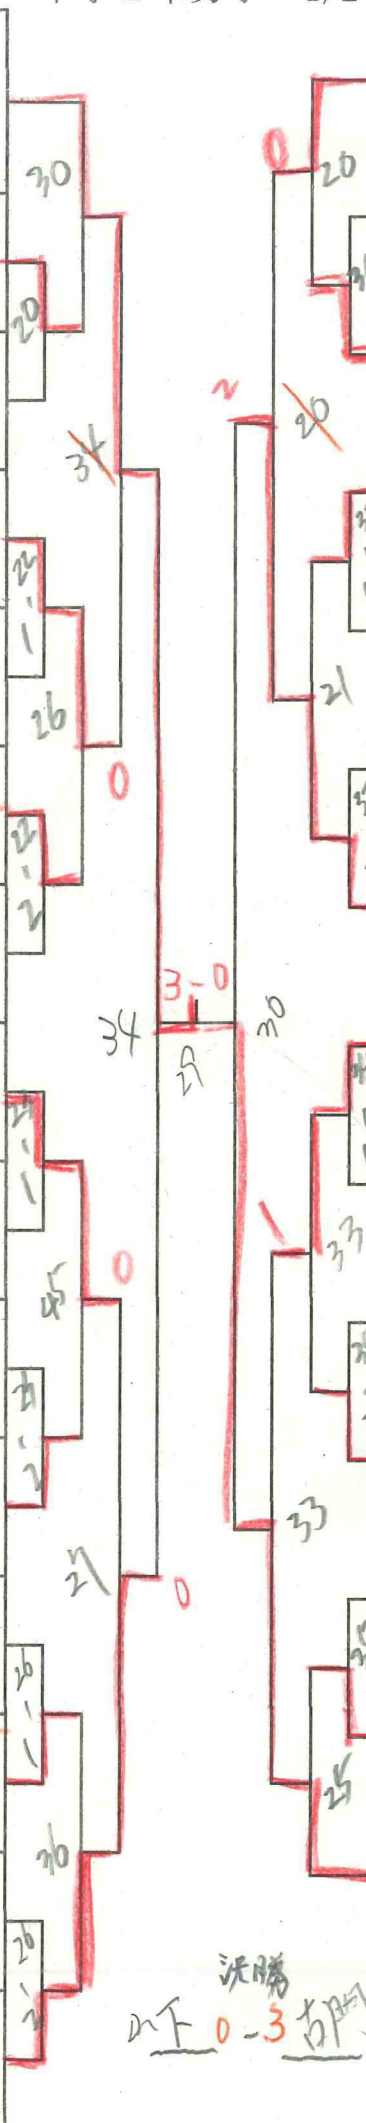

1	1	山下 莉斗 (舞 阪 中)
2	2	谷田 海人 (湖 東 中)
3	3	鈴木 穂高 (天 竜 中)
20	4	永井 悠貴 (丸 塚 中)
1	1	北井 将貴 (浜松南部中)
2	2	松田 隼和 (庄 内 中)
21	3	清水 知空 (浜松東部中)
1	1	岸 春樹 (浜松北部中)
3	2	荒木 結貴 (雄 踏 中)
22	3	椋 桔平 (北 星 中)
1	1	杉浦 稟之助 (新 居 中)
4	2	恩田 悠夢 (積 志 中)
23	3	齋 藤 颯 (浜松東部中)
1	1	林 奏磨 (浅 羽 中)
5	2	永田 聡幸 (高 台 中)
24	3	伊藤 輝 (浜北北部中)
1	1	山下 竜平 (徳増卓球クラブ)
6	2	大橋 啓輔 (浜松西部中)
25	3	山田 一天 (北 浜 中)
1	1	石田 蓮 (神 久 呂 中)
7	2	セダノアロン (奥 山 卓 球)
26	3	水谷 悠希 (篠 原 中)
1	1	川島 颯泰 (細 江 卓 研)
8	2	藤原 悠吏 (新 居 中)
27	3	萩原 冬也 (積 志 中)
1	1	村松 秀哉 (浜松東部中)
9	2	神先 佑真 (雄 踏 中)
28	3	熊切 颯志 (天 竜 中)
1	1	結家 一輝 (北 浜 中)
10	2	鈴木 颯斗 (浜北北部中)
29	3	山下 翼 (湖 東 中)
1	1	岡田 朴生 (蜷 塚 キ ッ ズ)
11	2	古橋 悠雅 (篠 原 中)
30	3	岡本 幸樹 (浜松南部中)
1	1	内山 春樹 (都 田 中)
12	2	大石 尋翔 (浜松東部中)
31	3	鷹野 春樹 (S K T C)
1	1	渡会 涼介 (H . T . C)
13	2	小畑 柁 (SRK卓球クラブ)
32	3	小田嶋 陸斗 (三ヶ日中)
1	1	星野 理仁 (アイダスTTC)
14	2	石塚 晴哉 (庄 内 中)
33	3	菅沼 竜太 (亀 玉 中)
1	1	足立 丈流 (亀 玉 中)
15	2	福岡 由紘 (曳 馬 中)
34	3	竹内 直矢 (与 進 中)

16	1	村越 奏太 (天 竜 中)
35	2	新谷 大河 (新 居 中)
17	3	山本 真寛 (積 志 中)
1	1	森 琥次郎 (丸 塚 中)
36	2	黒部 泰斗 (神 明 中)
18	3	太 箸 将也 (北 浜 中)
1	1	秋山 寛登 (浜松南部中)
37	2	橋本 拓実 (アイダスTTC)
19	3	太田 瑛斗 (浜北北部中)
1	1	小川 拓巳 (北 浜 中)
38	2	斉藤 寿直 (開 成 中)
20	3	鈴木 海吏 (H . T . C)
1	1	鈴木 崇秀 (篠 原 中)
39	2	河合 優 (浜松西部中)
21	3	山内 湧斗 (浜松北部中)
1	1	志村 純 (浜松東部中)
40	2	佐々木 斗真 (高 台 中)
41	3	加藤 圭士郎 (積 志 中)
22	1	鈴木 汰海 (舞 阪 中)
42	2	弓場 大夢 (亀 玉 中)
23	3	佐藤 楓芽 (庄 内 中)
1	1	磯野 遼哉 (嵩山クラブ)
43	2	原田 准 (浜松東部中)
44	3	水野 蓮 (浜北北部中)
24	1	伊達 海翔 (湖 東 中)
45	2	樽松 涼 (浜松北部中)
25	3	亀井 柁一 (積 志 中)
1	1	杉田 愛虎 (庄 内 中)
46	2	柴田 悠樹 (舞 阪 中)
26	3	島袋 瑛聡 (浜松南部中)
1	1	鈴木 悠生 (北 星 中)
47	2	鈴木 照道 (S K T C)
27	3	鈴木 陽生 (曳 馬 中)
1	1	河西 悠作 (三ヶ日中)
48	2	水谷 誠汰 (浜松東部中)
28	3	清水 徠叶 (奥 山 卓 球)
1	1	桑原 昂 (三方原中)
49	2	神山 陽海 (北 浜 中)
29	3	長谷川 斗優 (新 居 中)
1	1	加藤 颯馬 (浜 名 中)
50	2	加藤 暖琉 (開 成 中)
30	3	坪井 優樹 (都 田 中)

30	1	渡邊 湊太 (浜松南部中)
31	2	池谷 閃 (庄 内 中)
32	3	藤田 和希 (北 星 中)
1	1	川島 颯太 (高 台 中)
33	2	嶋野 翔大 (蜷 塚 キ ッ ズ)
34	3	本間 太耀 (都 田 中)
1	1	熊谷 文都 (開 成 中)
35	2	油井 隆之介 (積 志 中)
36	3	夏目 陽生 (神 久 呂 中)
1	1	加藤 禎基 (雄 踏 中)
37	2	中村 潤平 (曳 馬 中)
38	3	澤田 収愛 (湖 東 中)
1	1	大原 光稀 (浜北北部中)
39	2	兼子 空 (浜松南部中)
40	3	大村 泰蔵 (天 竜 中)
1	1	伊藤 大治朗 (浜松東部中)
41	2	吉山 蒼士 (浜松北部中)
42	3	清水 唯斗 (積 志 中)
1	1	森田 清矢 (三ヶ日中)
43	2	メンドリ ハルキ (与 進 中)
44	3	山本 竜成 (S K T C)
1	1	齋藤 帝皇 (舞 阪 中)
45	2	牧野 雅 (丸 塚 中)
46	3	安井 颯佑 (浅 羽 中)
1	1	結城 翔太 (細 江 卓 研)
47	2	松井 奏斗 (浜松東部中)
48	3	岡田 武友 (徳増卓球クラブ)
1	1	名倉 佳史 (曳 馬 中)
49	2	伊藤 太成 (与 進 中)
50	3	坂本 樹哉 (浜北北部中)
1	1	清水 海斗 (積 志 中)
51	2	平田 健二 (浜松南部中)
52	3	中西 耀 (庄 内 中)
1	1	伊倉 浩輝 (奥 山 卓 球)
53	2	鈴木 陽己 (天 竜 中)
54	3	川名 來杜 (湖 東 中)
1	1	柴田 昌樹 (H . T . C)
55	2	柿本 遼太 (新 居 中)
56	3	稲田 颯太 (浜松東部中)
1	1	横田 翔 (ネ ク サ ス)
57	2	山本 蒼真 (北 浜 中)
58	3	松山 旺右 (浜北北部中)