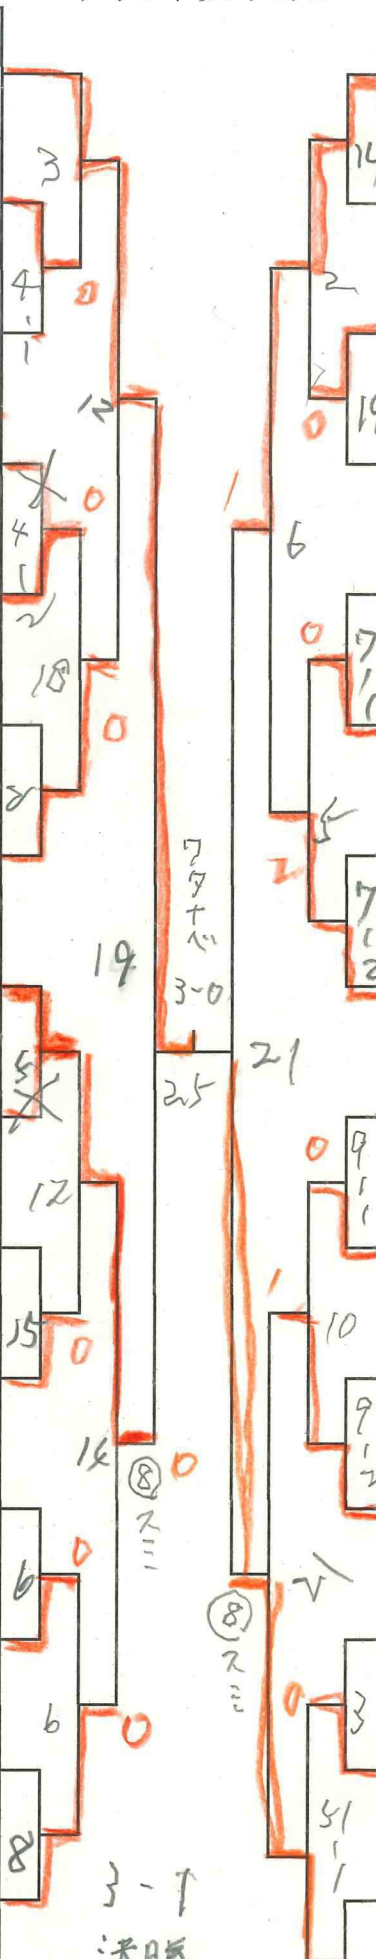

中学1年女子1/2

8 2-3

1	1 渡邊七星(雄踏卓球スポ少)
2	2 寺田瑞稀(与進中)
3	3 竹内綾菜(亀玉中)
1	1 竹内彩(浜名中)
2	2 橋本弥咲(アイダスTTC)
3	3 大橋未葵(舞阪ジュニア)
1	1 阪本歩(浜松南部中)
2	2 伊藤楓(浜松西部中)
3	3 荻玲来(蜷塚キッズ)
1	1 河合綾(嵩山クラブ)
2	2 辻凜香(浜松東部中)
3	3 堀越未久(静岡安東中)
1	1 吉本優花(曳馬中)
2	2 千頭和希爽(光が丘中)
3	3 栗原愛心(亀玉中)
1	1 油井愛佳(天竜中)
2	2 北嶋愛唯(浜名中)
3	3 宮坂優菜(積志中)
1	1 黒瀬麻心(細江卓研)
2	2 今村ひまり(江南中)
3	3 杉山逢実優(三方原中)
1	1 竹下翠(豊田町卓スポ少)
2	2 長瀬瑠衣菜(篠原中)
3	3 大石新奈(江南中)
1	1 宇都七香(三方原中)
2	2 三輪花純(湖東中)
3	3 西組莉央(浜松東部中)
1	1 河野結衣(可美中)
2	2 高田聖那(与進中)
3	3 小池芽生(積志中)
1	1 馬場涼姫(静岡安東中)
2	2 高木彩里名(曳馬中)
3	3 本山楓花(浜名中)
1	1 北詰美怜(与進中)
2	2 鈴木湧愛(光が丘中)
3	3 中根りの(北星中)
1	1 中西結楽(浜北北部中)
2	2 城本凜(蜷塚キッズ)
3	3 木下萌杏(浜松西部中)
1	1 澤木乃愛(亀玉中)
2	2 豊岡采織(浜松東部中)
3	3 安間春菜(アイン卓球ク)
1	1 大野杏琉(舞阪中)
2	2 山本瑞月(積志中)
3	3 三森結(曳馬中)

中学1年女子2/2

32	1 波多野莉子(ネクスラス)
2	2 石神花英(与進中)
3	3 今村ひふみ(積志中)
33	1 清水優月(浜北北部中)
2	2 渡邊あかり(北浜中)
3	3 竹中彩奈(舞阪中)
34	1 坪井悠花(光が丘中)
2	2 中西季彩(静岡安東中)
3	3 内貴優(亀玉中)
35	1 榊原花心(篠原中)
2	2 野仲徠愛(北星中)
3	3 太田凜(湖東中)
36	1 栗原小百合(浜名中)
2	2 織田深雪(蜷塚キッズ)
3	3 平松花菜(曳馬中)
37	1 木戸希(天竜中)
2	2 鈴木咲捺(舞阪ジュニア)
3	3 伊藤咲希(三方原中)
38	1 鈴木麻友(江南中)
2	2 松下佳奈(浜松東部中)
3	3 長谷川愛(与進中)
39	1 渡邊麻名(雄踏卓球スポ少)
2	2 瀬崎仁湖(浜松西部中)
3	3 高橋史栞(可美中)
40	1 長谷川聖(静岡安東中)
2	2 鈴木雪希(光が丘中)
3	3 堀野琉美(蜷塚キッズ)
41	1 辻優月(浜松南部中)
2	2 石塚陽香莉(三方原中)
3	3 井上陽菜乃(江南中)
42	1 近藤百恵(浜松東部中)
2	2 山田愛梨(舞阪ジュニア)
3	3 三浦萌菜(与進中)
43	1 松浦輝良(曳馬中)
2	2 中村風香(天竜中)
3	3 足立渚紗(浜名中)
44	1 多賀唯愛(与進中)
2	2 渥美叶凜(浜松東部中)
3	3 藏本羽来(浜名中)
45	1 岩ヶ谷ことみ(積志中)
2	2 大石佳恋(可美中)
3	3 嶋津杏南(開成中)
46	1 瀬崎華叶(浜松西部中)
2	2 平山桃菜(浜北北部中)
3	3 近藤結愛(湖東中)
47	1 篠田優来(太陽クラブ)
2	2 山田莉優(蜷塚キッズ)
3	3 栗原舞心(亀玉中)