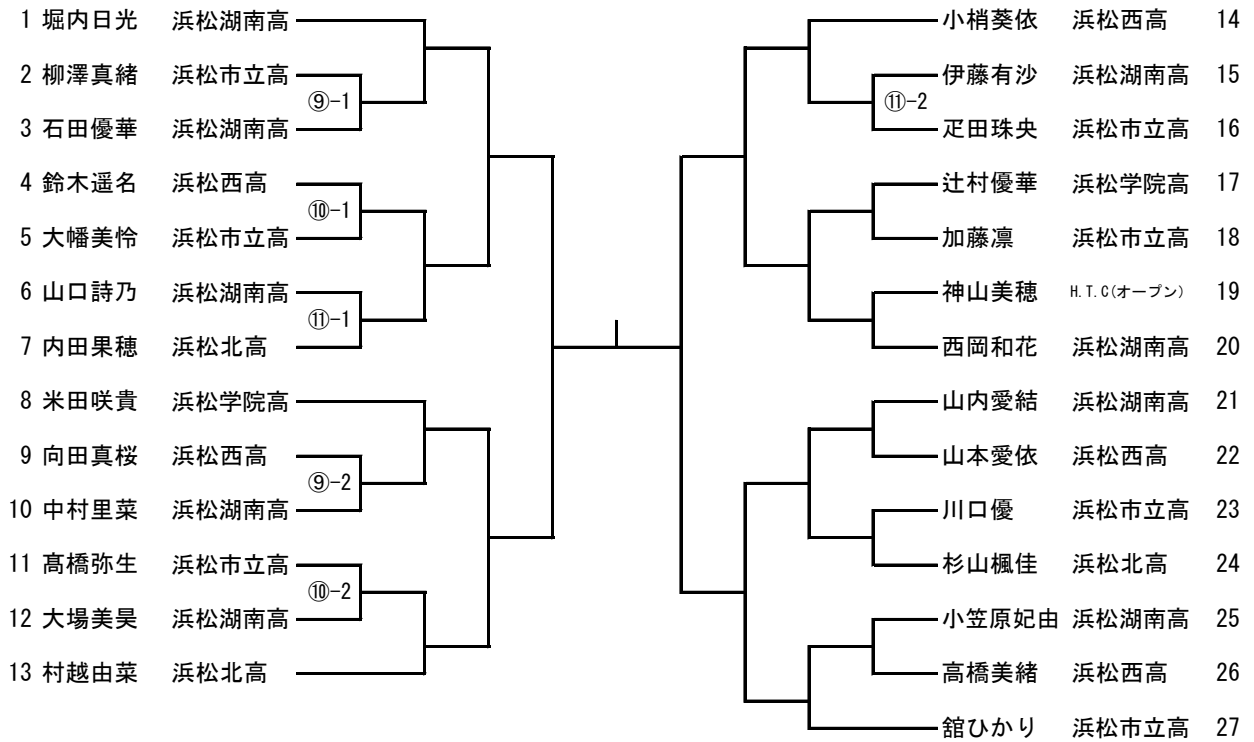

塗っている部分のみ使用可能
 道路上での乗り降りは厳禁

カラー設定にて印刷して
 来場者へ配布してください。

第73回全遠州卓球大会
 令和7年1月26日
 サラグリーンアリーナ

一般男子 1・2コート

高校男子 3～8コート

高校女子 9～11コート

中学2年男子 (1)

1	山下莉斗	舞阪中			藤田竜成	新居中	38
2	藤田和希	北星中	⑫-1		小澤友陽	北浜中	39
3	山口歩	亀玉中			佐藤歩夢	三方原中	40
4	伊藤輝	浜北北部中			永田聡幸	高台中	41
5	森崎海斗	三方原中			木下瞬太郎	鷺津中	42
6	星野駿	開成中			神谷優	亀玉中	43
7	夏目陽生	神久呂中			山崎航輝	神久呂中	44
8	太箸将也	北浜中			樽松涼	浜松北部中	45
9	今枝遥音	浜名中			熊谷文都	開成中	46
10	岸春樹	浜松北部中			弓場大夢	亀玉中	47
11	中西耀	庄内中	⑬-1		水野蓮	浜北北部中	48
12	鈴木大翔	春野中			大村泰蔵	天竜中	49
13	山下竜平	徳増卓球クラブ			平塚真音	湖東中	50
14	川名來杜	湖東中			山内拓人	雄踏中	51
15	藤田海叶	浜名中			小林瞭太	浜名中	52
16	梶隼大	鷺津中			米田伊織	三方原中	53
17	袴田芽晴	春野中	⑭-1		大庭光稀	北星中	54
18	神先佑真	雄踏中			松本明都	細江卓研	55
19	鈴木貫大	三方原中			廣井慶音	細江中	56
20	秋山寛登	アイン卓球クラブ			高林颯祐	三方原中	57
21	長坂紬玖	三ヶ日中	⑮-1		本間太耀	都田中	58
22	山根知己	浜松北部中			石塚央都	開成中	59
23	袴田清雅	亀玉中			杉本庵慈	浜北北部中	60
24	石塚晴哉	庄内中			杉田愛虎	庄内中	61
25	小畑柊	聖隷クリストファー中			渡辺思月	アイン卓球クラブ	62
26	鈴木颯斗	浜北北部中			榎吉悠馬	浜名中	63
27	山田一天	北浜中			柴田昌樹	北浜中	64
28	菅谷壮汰	与進中			川島颯太	高台中	65
29	伊達海翔	湖東中			米田瑛稀	三方原中	66
30	阿部悠太郎	細江中			古橋悠雅	篠原中	67
31	鈴木玲雄	引佐北部小中学校			鈴木陽己	天竜中	68
32	大井遥生	天竜中			神谷光輝	浜北北部中	69
33	馬淵遙馬	都田中			高杉優向	与進中	70
34	菅沼竜太	亀玉中			セダノアーロン	奥山卓球	71
35	加藤暖琉	開成中	⑯-1		萩尾弘隼	亀玉中	72
36	大石慶	浜名中			林瑞輝	浜松北部中	73
37	桑原昂	三方原中			森田清矢	三ヶ日中	74