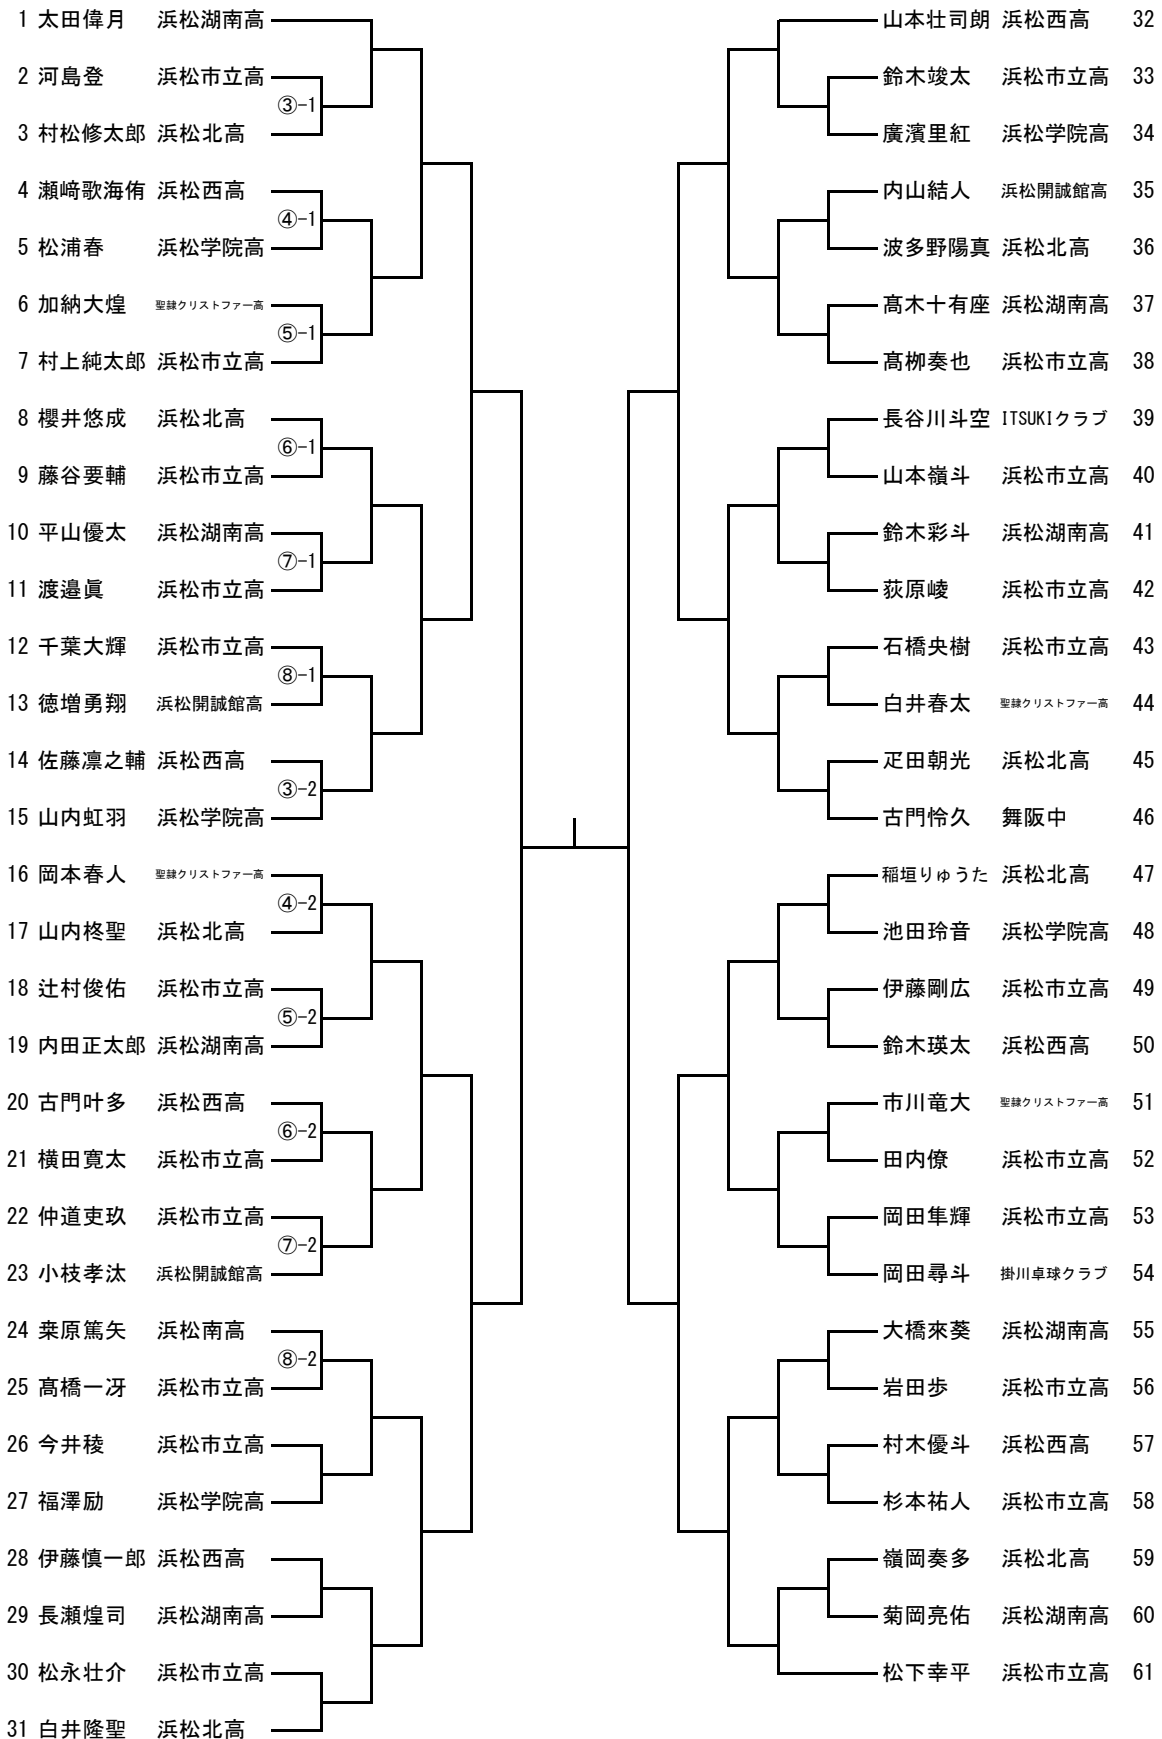

塗っている部分のみ使用可能
 道路上での乗り降りは厳禁

カラー設定にて印刷して
 来場者へ配布してください。

第73回全遠州卓球大会
 令和7年1月26日
 サラグリーンアリーナ

一般男子 1・2コート

高校男子 3～8コート

高校女子 9～11コート

中学2年男子 (1)

1	山下莉斗	舞阪中			藤田竜成	新居中	38
2	藤田和希	北星中	⑫-1		小澤友陽	北浜中	39
3	山口歩	亀玉中			佐藤歩夢	三方原中	40
4	伊藤輝	浜北北部中			永田聡幸	高台中	41
5	森崎海斗	三方原中			木下瞬太郎	鷺津中	42
6	星野駿	開成中			神谷優	亀玉中	43
7	夏目陽生	神久呂中			山崎航輝	神久呂中	44
8	太箸将也	北浜中			樽松涼	浜松北部中	45
9	今枝遥音	浜名中			熊谷文都	開成中	46
10	岸春樹	浜松北部中			弓場大夢	亀玉中	47
11	中西耀	庄内中	⑬-1		水野蓮	浜北北部中	48
12	鈴木大翔	春野中			大村泰蔵	天竜中	49
13	山下竜平	徳増卓球クラブ			平塚真音	湖東中	50
14	川名來杜	湖東中			山内拓人	雄踏中	51
15	藤田海叶	浜名中			小林瞭太	浜名中	52
16	梶隼大	鷺津中			米田伊織	三方原中	53
17	袴田芽晴	春野中	⑭-1		大庭光稀	北星中	54
18	神先佑真	雄踏中			松本明都	細江卓研	55
19	鈴木貫大	三方原中			廣井慶音	細江中	56
20	秋山寛登	アイン卓球クラブ			高林颯祐	三方原中	57
21	長坂紬玖	三ヶ日中	⑮-1		本間太耀	都田中	58
22	山根知己	浜松北部中			石塚央都	開成中	59
23	袴田清雅	亀玉中			杉本庵慈	浜北北部中	60
24	石塚晴哉	庄内中			杉田愛虎	庄内中	61
25	小畑柊	聖隷クリストファー中			渡辺思月	アイン卓球クラブ	62
26	鈴木颯斗	浜北北部中			榎吉悠馬	浜名中	63
27	山田一天	北浜中			柴田昌樹	北浜中	64
28	菅谷壮汰	与進中			川島颯太	高台中	65
29	伊達海翔	湖東中			米田瑛稀	三方原中	66
30	阿部悠太郎	細江中			古橋悠雅	篠原中	67
31	鈴木玲雄	引佐北部小中学校			鈴木陽己	天竜中	68
32	大井遥生	天竜中			神谷光輝	浜北北部中	69
33	馬淵遙馬	都田中			高杉優向	与進中	70
34	菅沼竜太	亀玉中			セダノアーロン	奥山卓球	71
35	加藤暖琉	開成中	⑯-1		萩尾弘隼	亀玉中	72
36	大石慶	浜名中			林瑞輝	浜松北部中	73
37	桑原昂	三方原中			森田清矢	三ヶ日中	74