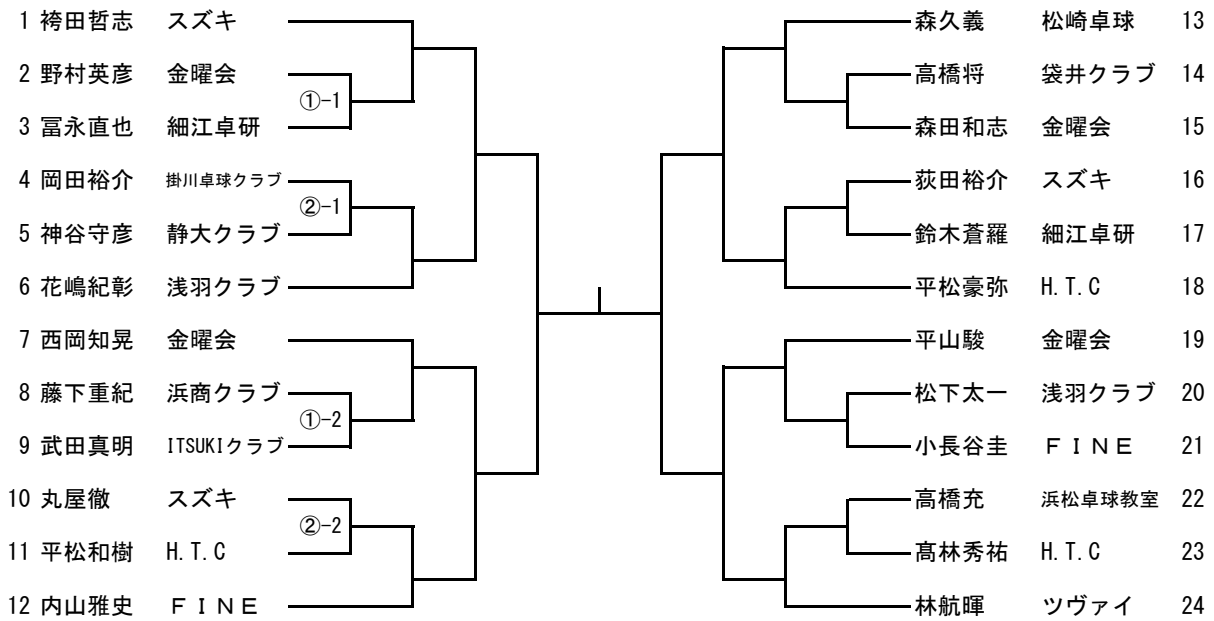

靴の履き替え・駐車場ルールについては会場運営団体より強く指導を受けている項目になります。今後の大会運営に関わりますのでご理解ご協力のほどよろしくお願いいたします。

浜北総合体育館(グリーンアリーナ)
 浜北平口サッカー場(グリーンフィールド)
 浜北温水プール(グリーンアクア)

駐車場配置図

- 一方通行にご協力ください。(出入口厳守・A B C Dは除く)
- 出入口の混雑緩和のため、**太枠内**に駐車した方は、西側出口へ誘導をしてください。
- 駐車場内の事故・盗難等においては一切責任を負いません。
- 車の出入がある時間帯は、駐車場係(誘導係)を配置してください。
- 必要に応じて主催者側で駐車券を配布し、指定エリアに収まるようにしてください。
- 大型バス等は、「D」駐車場のみ駐車可能です。その他エリアは普通車専用です。

塗っている部分のみ使用可能
 道路上での乗り降りは厳禁

カラー設定にて印刷して
 来場者へ配布してください。

第73回全遠州卓球大会
 令和7年1月26日
 サラグリーンアリーナ

一般男子 1・2コート

高校男子 3～8コート

高校女子 9～11コート

中学2年男子 (1)

1	山下莉斗	舞阪中			藤田竜成	新居中	38
2	藤田和希	北星中	⑫-1		小澤友陽	北浜中	39
3	山口歩	亀玉中			佐藤歩夢	三方原中	40
4	伊藤輝	浜北北部中			永田聡幸	高台中	41
5	森崎海斗	三方原中			木下瞬太郎	鷺津中	42
6	星野駿	開成中			神谷優	亀玉中	43
7	夏目陽生	神久呂中			山崎航輝	神久呂中	44
8	太箸将也	北浜中			樽松涼	浜松北部中	45
9	今枝遥音	浜名中			熊谷文都	開成中	46
10	岸春樹	浜松北部中			弓場大夢	亀玉中	47
11	中西耀	庄内中	⑬-1		水野蓮	浜北北部中	48
12	鈴木大翔	春野中			大村泰蔵	天竜中	49
13	山下竜平	徳増卓球クラブ			平塚真音	湖東中	50
14	川名來杜	湖東中			山内拓人	雄踏中	51
15	藤田海叶	浜名中			小林瞭太	浜名中	52
16	梶隼大	鷺津中			米田伊織	三方原中	53
17	袴田芽晴	春野中	⑭-1		大庭光稀	北星中	54
18	神先佑真	雄踏中			松本明都	細江卓研	55
19	鈴木貫大	三方原中			廣井慶音	細江中	56
20	秋山寛登	アイン卓球クラブ			高林颯祐	三方原中	57
21	長坂紬玖	三ヶ日中	⑮-1		本間太耀	都田中	58
22	山根知己	浜松北部中			石塚央都	開成中	59
23	袴田清雅	亀玉中			杉本庵慈	浜北北部中	60
24	石塚晴哉	庄内中			杉田愛虎	庄内中	61
25	小畑柊	聖隷クリストファー中			渡辺思月	アイン卓球クラブ	62
26	鈴木颯斗	浜北北部中			榎吉悠馬	浜名中	63
27	山田一天	北浜中			柴田昌樹	北浜中	64
28	菅谷壮汰	与進中			川島颯太	高台中	65
29	伊達海翔	湖東中			米田瑛稀	三方原中	66
30	阿部悠太郎	細江中			古橋悠雅	篠原中	67
31	鈴木玲雄	引佐北部小中学校			鈴木陽己	天竜中	68
32	大井遥生	天竜中			神谷光輝	浜北北部中	69
33	馬淵遙馬	都田中			高杉優向	与進中	70
34	菅沼竜太	亀玉中			セダノアーロン	奥山卓球	71
35	加藤暖琉	開成中	⑯-1		萩尾弘隼	亀玉中	72
36	大石慶	浜名中			林瑞輝	浜松北部中	73
37	桑原昂	三方原中			森田清矢	三ヶ日中	74