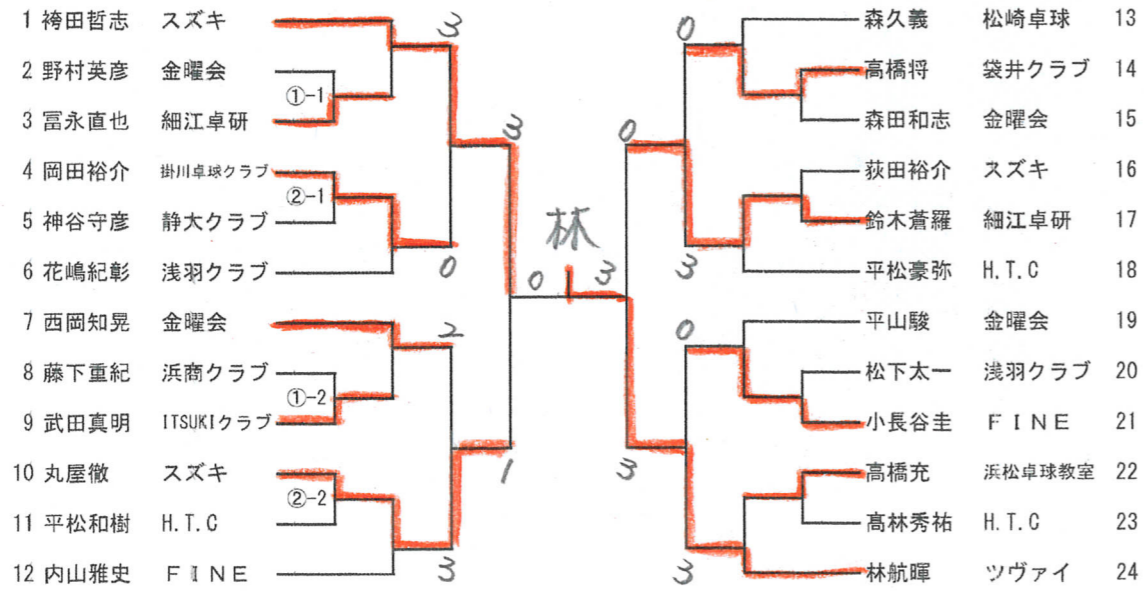

第73回全遠州卓球大会
令和7年1月26日
サーラグリーンアリーナ

一般男子 1・2コート

第73回全遠州卓球大会
令和7年1月26日
サーラグリーンアリーナ

高校男子 3~8コート

高校女子 9~11コート

第73回全遠州卓球大会
令和7年1月26日
サーラグリーンアリーナ

中学2年男子 (1)

1	山下莉斗	舞阪中	藤田竜成	新居中	38
2	藤田和希	北星中	小澤友陽	北浜中	39
3	山口歩	倉玉中	佐藤歩夢	三方原中	40
4	伊藤輝	浜北北部中	永田聡幸	高台中	41
5	森崎海斗	三方原中	木下瞬太郎	鷺津中	42
6	星野駿	開成中	神谷優	倉玉中	43
7	夏目陽生	神久呂中	山崎航輝	神久呂中	44
8	太篁将也	北浜中	樽松涼	浜松北部中	45
9	今枝遥音	浜名中	熊谷文都	開成中	46
10	岸春樹	浜松北部中	弓場大夢	倉玉中	47
11	中西耀	庄内中	水野蓮	浜北北部中	48
12	鈴木大翔	春野中	大村泰蔵	天竜中	49
13	山下竜平	徳増卓球クラブ	平塚真音	湖東中	50
14	川名来杜	湖東中	山内拓人	雄踏中	51
15	藤田海叶	浜名中	小林瞭太	浜名中	52
16	梶集大	鷺津中	米田伊織	三方原中	53
17	袴田芽晴	春野中	大庭光稀	北星中	54
18	神先佑真	雄踏中	松本明都	細江卓研	55
19	鈴木貫大	三方原中	廣井慶音	細江中	56
20	秋山寛登	アイン卓球クラブ	高林颯祐	三方原中	57
21	長坂紬玖	三ヶ日中	本間太耀	都田中	58
22	山根知己	浜松北部中	石塚央都	開成中	59
23	袴田清雅	倉玉中	杉本庵慈	浜北北部中	60
24	石塚晴哉	庄内中	杉田愛虎	庄内中	61
25	小畑柊	聖隷クリストファーキ	渡辺思月	アイン卓球クラブ	62
26	鈴木颯斗	浜北北部中	榎吉悠馬	浜名中	63
27	山田一天	北浜中	柴田昌樹	北浜中	64
28	菅谷壮汰	与進中	川島颯太	高台中	65
29	伊達海翔	湖東中	米田瑛稀	三方原中	66
30	阿部悠太郎	細江中	古橋悠雅	篠原中	67
31	鈴木玲雄	引佐北部小中学校	鈴木陽己	天竜中	68
32	大井遥生	天竜中	神谷光輝	浜北北部中	69
33	馬淵遙馬	都田中	高杉優向	与進中	70
34	菅沼竜太	倉玉中	セダノアロン	奥山卓球	71
35	加藤暖琉	開成中	萩尾弘隼	倉玉中	72
36	大石慶	浜名中	林瑞輝	浜松北部中	73
37	桑原昂	三方原中	森田清矢	三ヶ日中	74