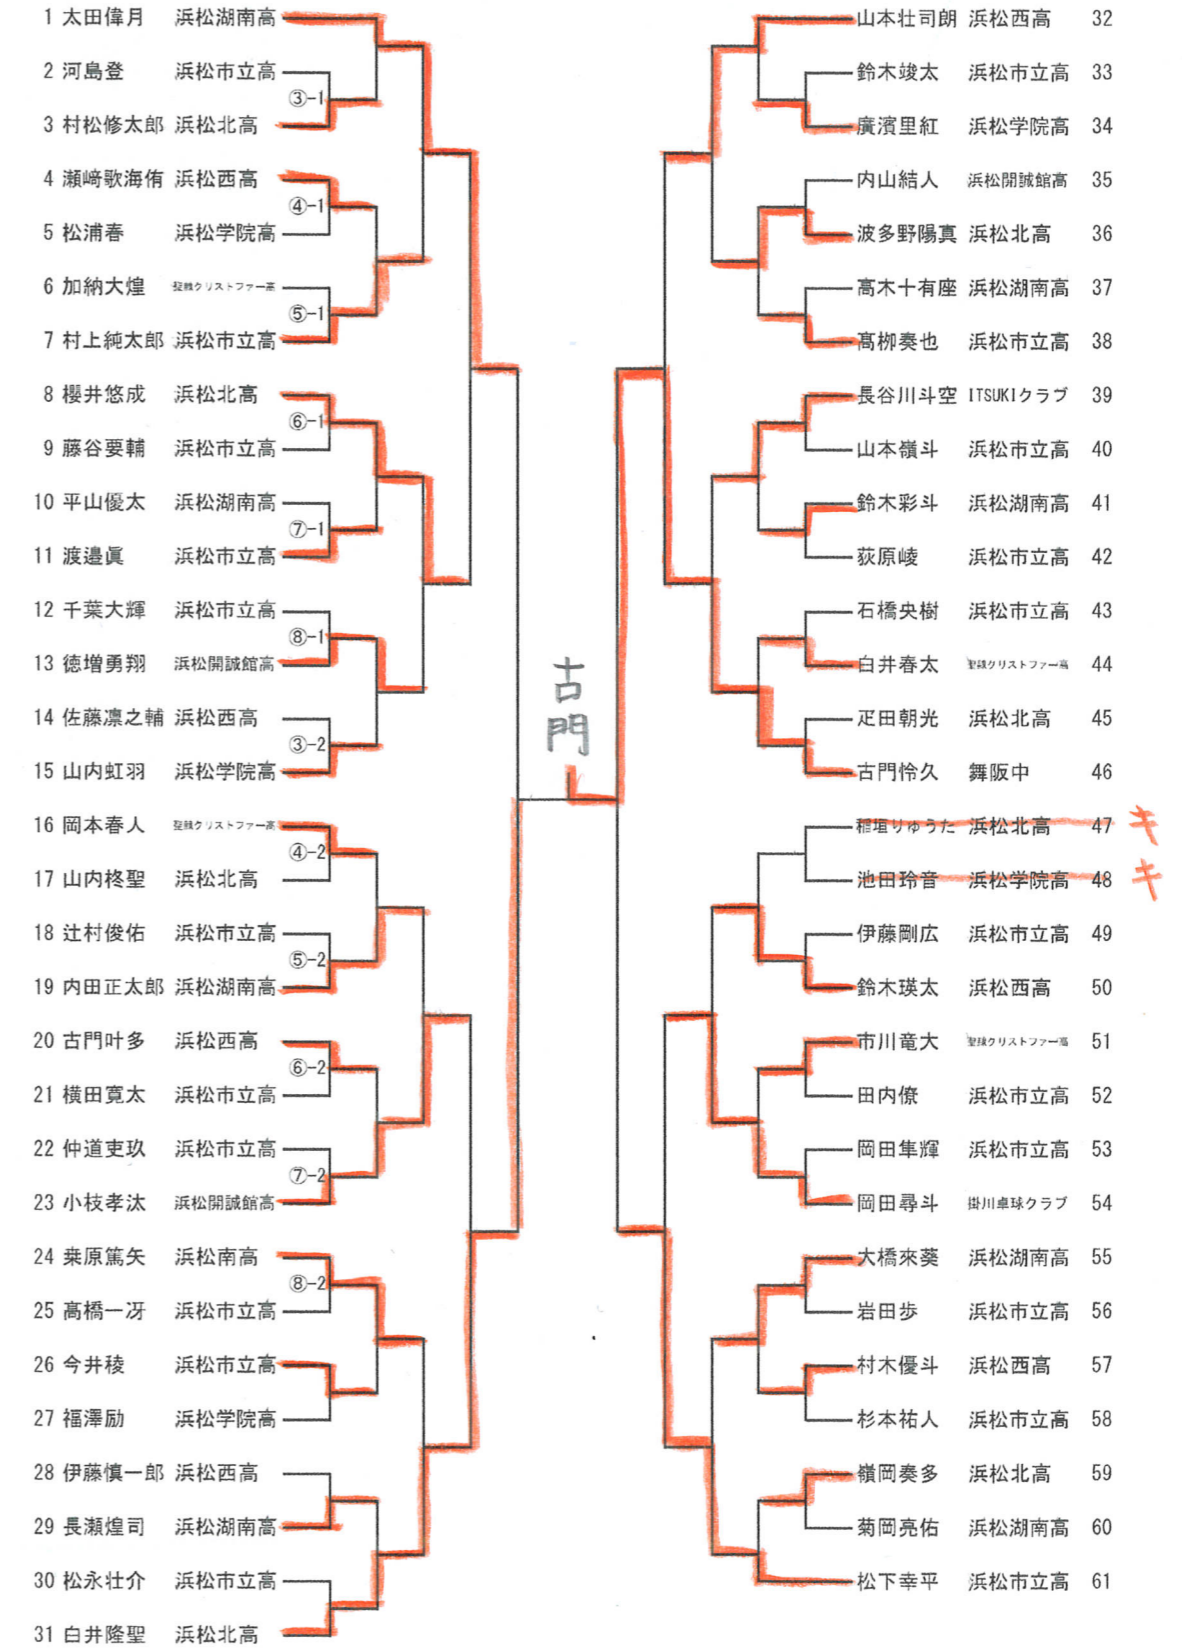

第73回全遠州卓球大会
令和7年1月26日
サーラグリーンアリーナ

一般男子 1・2コート

第73回全遠州卓球大会
令和7年1月26日
サーラグリーンアリーナ

高校男子 3~8コート

高校女子 9~11コート

第73回全遠州卓球大会
令和7年1月26日
サーラグリーンアリーナ

中学2年男子 (1)

1	山下莉斗	舞阪中	藤田竜成	新居中	38
2	藤田和希	北星中	小澤友陽	北浜中	39
3	山口歩	倉玉中	佐藤歩夢	三方原中	40
4	伊藤輝	浜北北部中	永田聡幸	高台中	41
5	森崎海斗	三方原中	木下瞬太郎	鷺津中	42
6	星野駿	開成中	神谷優	倉玉中	43
7	夏目陽生	神久呂中	山崎航輝	神久呂中	44
8	太篁将也	北浜中	樽松涼	浜松北部中	45
9	今枝遥音	浜名中	熊谷文都	開成中	46
10	岸春樹	浜松北部中	弓場大夢	倉玉中	47
11	中西耀	庄内中	水野蓮	浜北北部中	48
12	鈴木大翔	春野中	大村泰蔵	天竜中	49
13	山下竜平	徳増卓球クラブ	平塚真音	湖東中	50
14	川名来杜	湖東中	山内拓人	雄踏中	51
15	藤田海叶	浜名中	小林瞭太	浜名中	52
16	梶集大	鷺津中	米田伊織	三方原中	53
17	袴田芽晴	春野中	大庭光稀	北星中	54
18	神先佑真	雄踏中	松本明都	細江卓研	55
19	鈴木貫大	三方原中	廣井慶音	細江中	56
20	秋山寛登	アイン卓球クラブ	高林颯祐	三方原中	57
21	長坂紬玖	三ヶ日中	本間太耀	都田中	58
22	山根知己	浜松北部中	石塚央都	開成中	59
23	袴田清雅	倉玉中	杉本庵慈	浜北北部中	60
24	石塚晴哉	庄内中	杉田愛虎	庄内中	61
25	小畑柊	聖隷クリストファーキ	渡辺思月	アイン卓球クラブ	62
26	鈴木颯斗	浜北北部中	榎吉悠馬	浜名中	63
27	山田一天	北浜中	柴田昌樹	北浜中	64
28	菅谷壮汰	与進中	川島颯太	高台中	65
29	伊達海翔	湖東中	米田瑛稀	三方原中	66
30	阿部悠太郎	細江中	古橋悠雅	篠原中	67
31	鈴木玲雄	引佐北部小中学校	鈴木陽己	天竜中	68
32	大井遥生	天竜中	神谷光輝	浜北北部中	69
33	馬淵遙馬	都田中	高杉優向	与進中	70
34	菅沼竜太	倉玉中	セダノアロン	奥山卓球	71
35	加藤暖琉	開成中	萩尾弘隼	倉玉中	72
36	大石慶	浜名中	林瑞輝	浜松北部中	73
37	桑原昂	三方原中	森田清矢	三ヶ日中	74