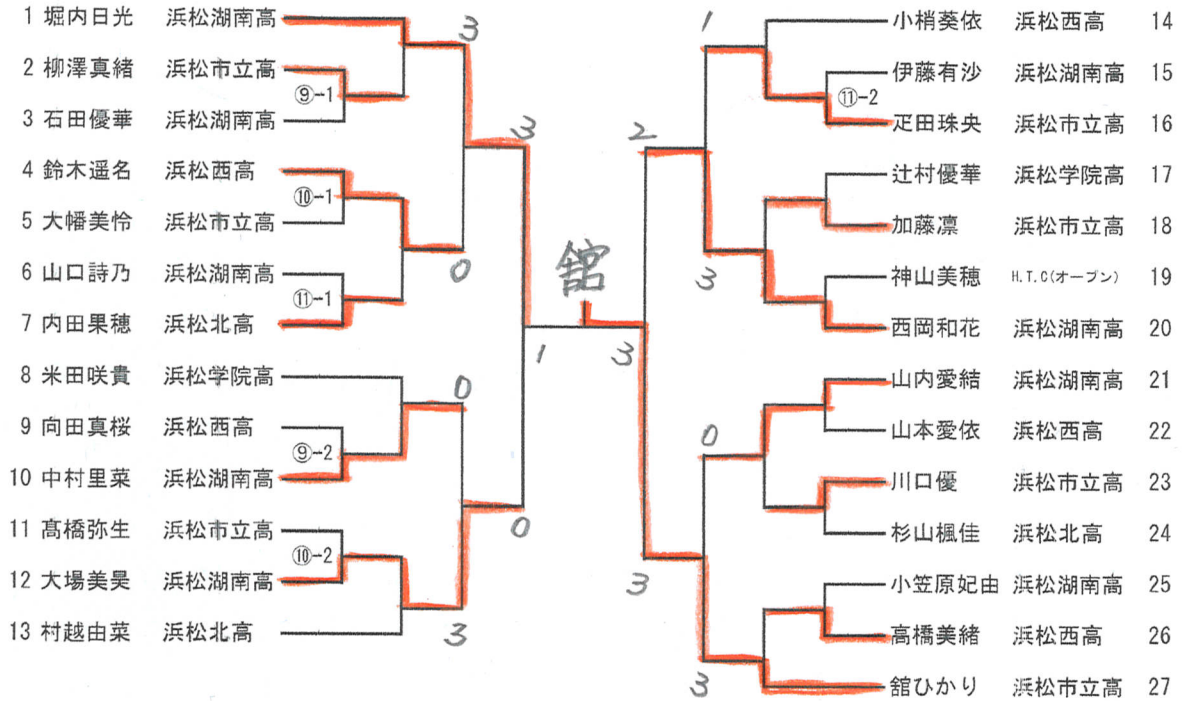

第73回全遠州卓球大会
令和7年1月26日
サーラグリーンアリーナ

一般男子 1・2コート

第73回全遠州卓球大会
令和7年1月26日
サーラグリーンアリーナ

高校男子 3~8コート

高校女子 9~11コート

第73回全遠州卓球大会
令和7年1月26日
サーラグリーンアリーナ

中学2年男子 (1)

1	山下莉斗	舞阪中	藤田竜成	新居中	38
2	藤田和希	北星中	小澤友陽	北浜中	39
3	山口歩	倉玉中	佐藤歩夢	三方原中	40
4	伊藤輝	浜北北部中	永田聡幸	高台中	41
5	森崎海斗	三方原中	木下瞬太郎	鷺津中	42
6	星野駿	開成中	神谷優	倉玉中	43
7	夏目陽生	神久呂中	山崎航輝	神久呂中	44
8	太篁将也	北浜中	樽松涼	浜松北部中	45
9	今枝遥音	浜名中	熊谷文都	開成中	46
10	岸春樹	浜松北部中	弓場大夢	倉玉中	47
11	中西耀	庄内中	水野蓮	浜北北部中	48
12	鈴木大翔	春野中	大村泰蔵	天竜中	49
13	山下竜平	徳増卓球クラブ	平塚真音	湖東中	50
14	川名来杜	湖東中	山内拓人	雄踏中	51
15	藤田海叶	浜名中	小林瞭太	浜名中	52
16	梶集大	鷺津中	米田伊織	三方原中	53
17	袴田芽晴	春野中	大庭光稀	北星中	54
18	神先佑真	雄踏中	松本明都	細江卓研	55
19	鈴木貫大	三方原中	廣井慶音	細江中	56
20	秋山寛登	アイン卓球クラブ	高林颯祐	三方原中	57
21	長坂紬玖	三ヶ日中	本間太耀	都田中	58
22	山根知己	浜松北部中	石塚央都	開成中	59
23	袴田清雅	倉玉中	杉本庵慈	浜北北部中	60
24	石塚晴哉	庄内中	杉田愛虎	庄内中	61
25	小畑柊	聖隷クリストファーキ	渡辺思月	アイン卓球クラブ	62
26	鈴木颯斗	浜北北部中	榎吉悠馬	浜名中	63
27	山田一天	北浜中	柴田昌樹	北浜中	64
28	菅谷壮汰	与進中	川島颯太	高台中	65
29	伊達海翔	湖東中	米田瑛稀	三方原中	66
30	阿部悠太郎	細江中	古橋悠雅	篠原中	67
31	鈴木玲雄	引佐北部小中学校	鈴木陽己	天竜中	68
32	大井遥生	天竜中	神谷光輝	浜北北部中	69
33	馬淵遙馬	都田中	高杉優向	与進中	70
34	菅沼竜太	倉玉中	セダノアロン	奥山卓球	71
35	加藤暖琉	開成中	萩尾弘隼	倉玉中	72
36	大石慶	浜名中	林瑞輝	浜松北部中	73
37	桑原昂	三方原中	森田清矢	三ヶ日中	74