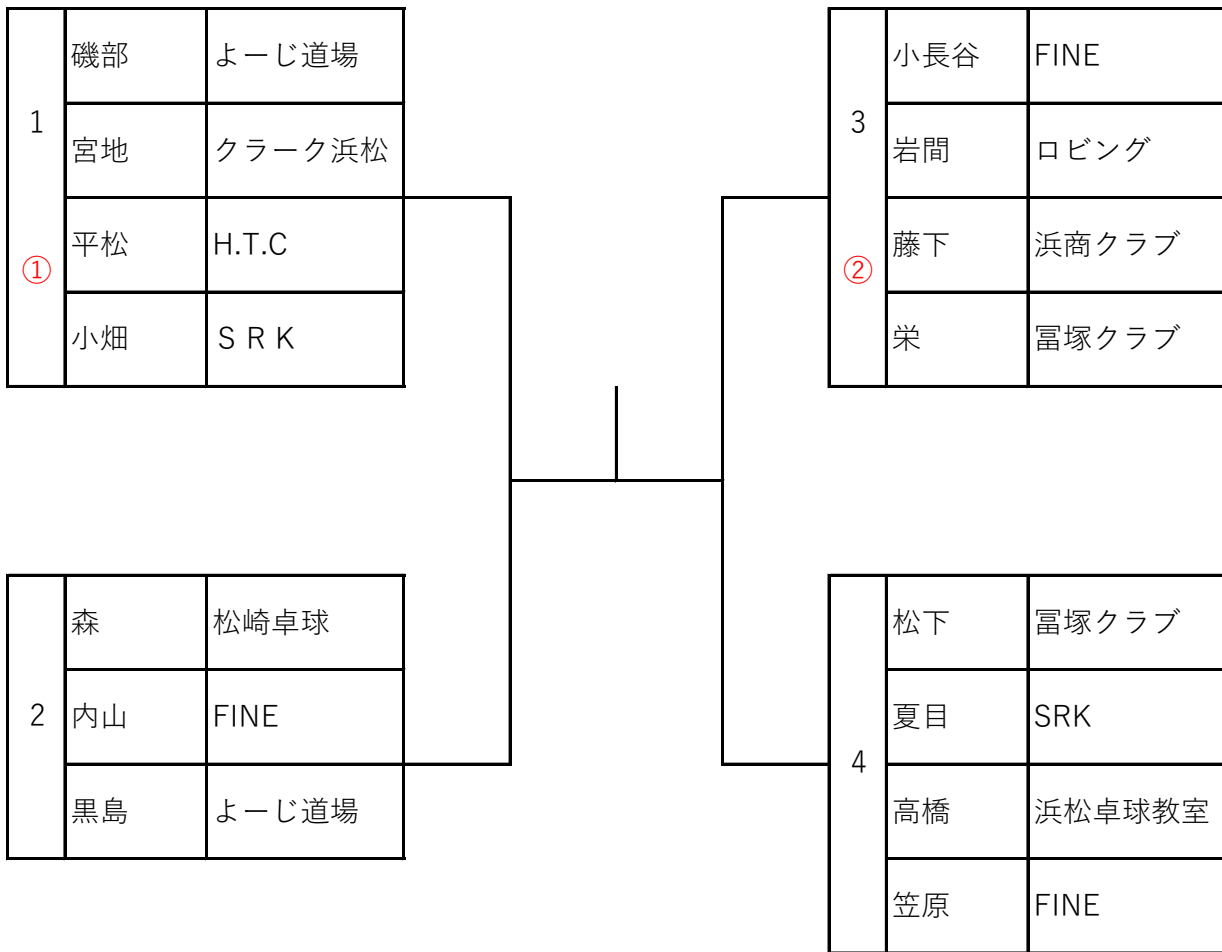

※次ページ掲載の案内図：赤線で囲っている場所のみ使用可

会場運営団体から強く指導を受けているのでご協力、ご理解の程

よろしく願いいたします。

- 前回大会（R5.10.22）の優勝者はトロフィー返還をお願いします。

浜北総合体育館(グリーンアリーナ)  
浜北平口サッカー場(グリーンフィールド)  
浜北温水プール(グリーンアクア)

一般男子

1・2コート

初心者

3コート

1	辻	ロビング
	高野	ロビング
	伊藤	ロビング

1 ④	中川 (浜松啓陽)	⑥	渡邊 (アイン卓球)
	弥久保 (浜松城北工)		服部 (浜松城北工)
	田辺 (浜松湖南)		光田 (浜松学芸)
	安谷 (浜松学芸)		村松 (浜松日体)
2 ⑤	松永 (浜松日体)	⑦	鈴木 (浜松学芸)
	佐藤 (浜松西)		村井 (浜松城北工)
	池田駿 (浜松城北工)		大橋 (浜松湖南)
3	小枝 (浜松開誠館)	⑧	山本 (浜松西)
	秋山 (アイン卓球)		栞原 (浜松南)
	大橋 (浜松学芸)		萩原 (浜松城北工)
	片端 (浜松城北工)		
4	伴野 (浜松学芸)	10	亀久保 (浜松学芸)
	白井 (聖隷クリストファー)		北谷 (浜松城北工)
	内山 (浜松城北工)		市川 (聖隷クリストファー)
	高木 (浜松湖南)		平山 (浜松湖南)
5	山田 (浜松南)	11	野島 (浜松城北工)
	村越 (アイン卓球)		松尾 (浜松学芸)
	池田マ (浜松城北工)		松本 (浜松日体)
	鈴木 (浜松湖南)		内田 (浜松湖南)
6	太田 (浜松湖南)	12	岡本 (聖隷クリストファー)
	桑原 (浜松学芸)		山崎 (アイン卓球)
	藤野 (浜松城北工)		内山 (浜松開誠館)
	高林 (浜松城北工)		長瀬 (浜松湖南)
		13	森下 (浜松学芸)
			塩澤 (浜松城北工)
			菊岡 (浜松湖南)
			加納 (聖隷クリストファー)