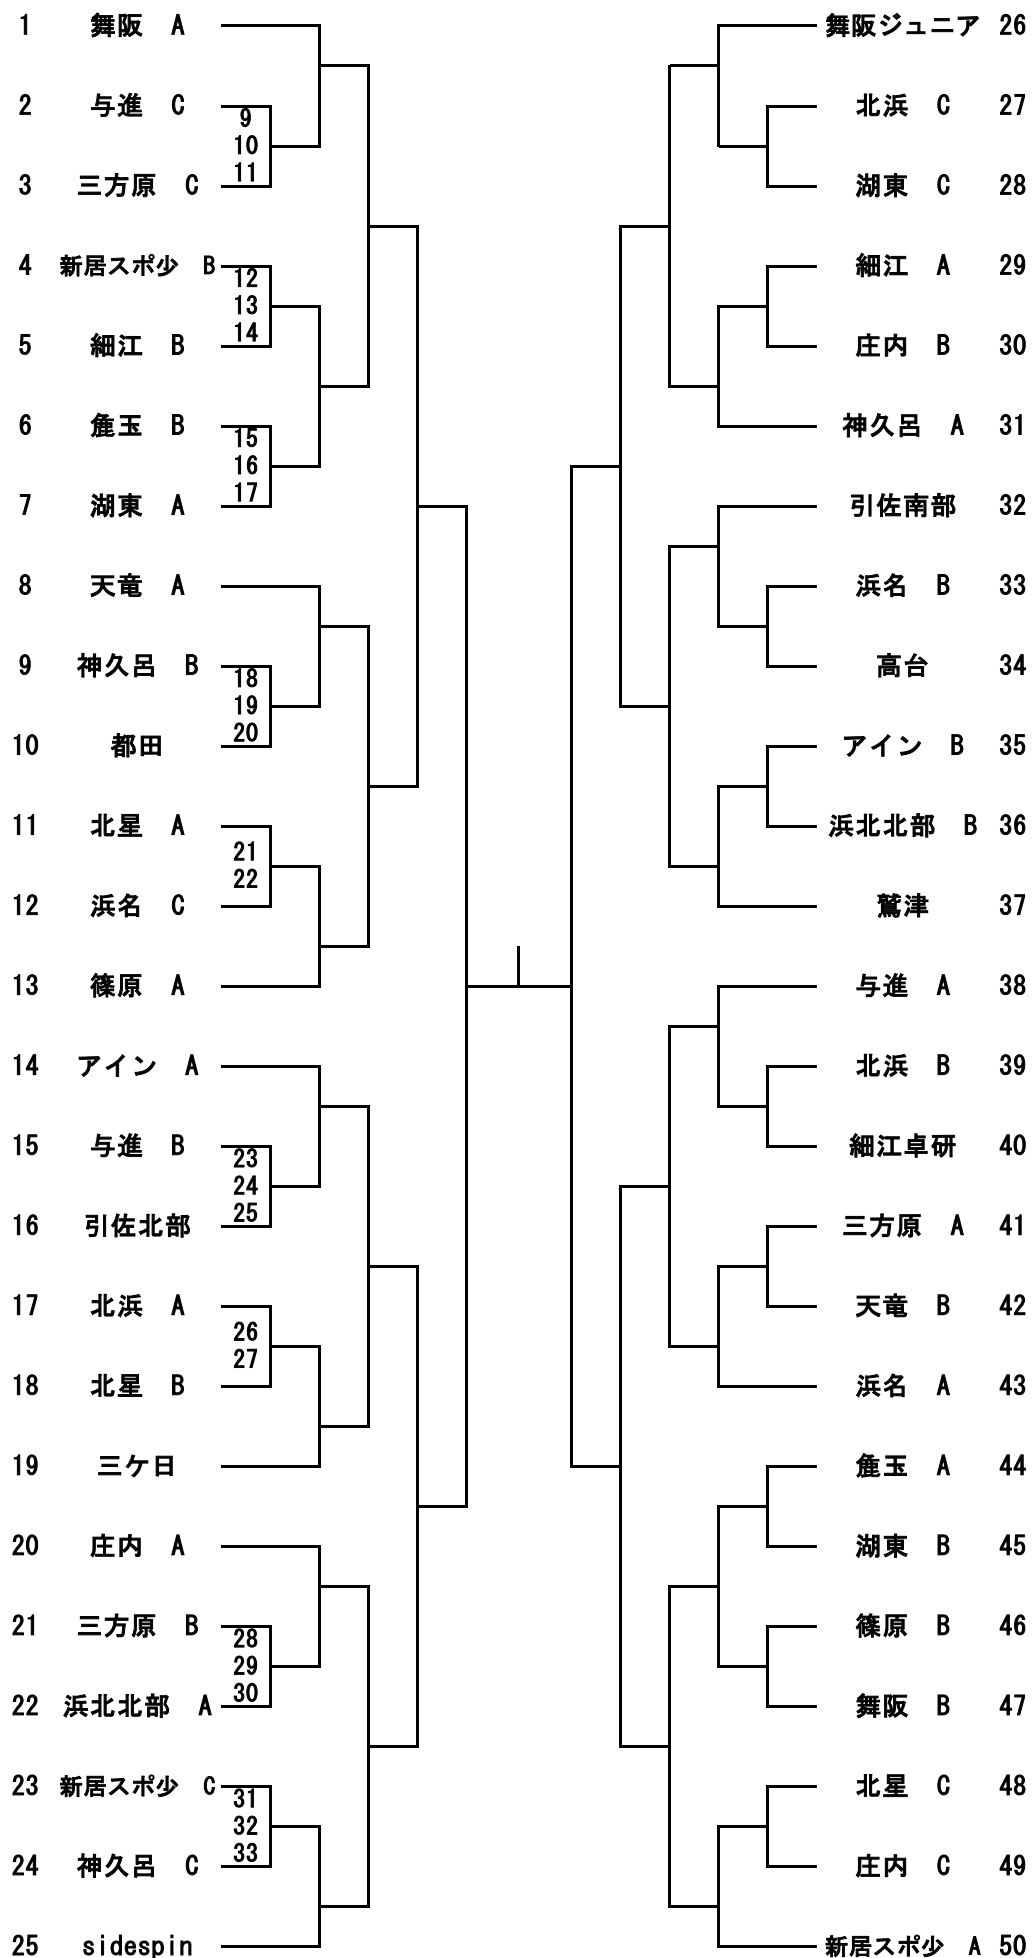

第 19 回 全遠州団体戦卓球大会

日 時	令和5年3月12日（日） 午前8時45分開会式
会 場	浜松市浜北総合体育館 サラグリーンアリーナ ※会場での送迎/駐車は出来ません（車両立入禁止） 朝日電装(株)様の駐車場をご利用下さい（無料 400台可） 安全確保のため会場付近隣接公道での送迎はしないこと
主 催	浜松市スポーツ協会浜北支部 浜松卓球協会浜北支部
後 援	株式会社ヤサカ

大会役員

参 与	矢尾坂 孝（株式会社ヤサカ）
大会会長	室内久芳
大会副会長	西野浩市 大石静夫 川合英敏 松島真一

競技役員

競技委員長	鈴木正浩
競技副委員長	川合 力
審判長	藤下重紀
審 判	相互審判とする。
進行記録委員長	橋詰 敦
進行委員	一般/川合秋夫 成江南洋 高校/岡本由紀子 鈴木文瑠 中学/浜北区中学校顧問
記録委員	平松千恵子 成江玲子
会計事務局	大竹揚子

中学男子

※中学の部のみ①W ②S ③S ④S ⑤S行います。

中学女子

※中学の部のみ①W ②S ③S ④S ⑤S行います。

高校男子

高校女子