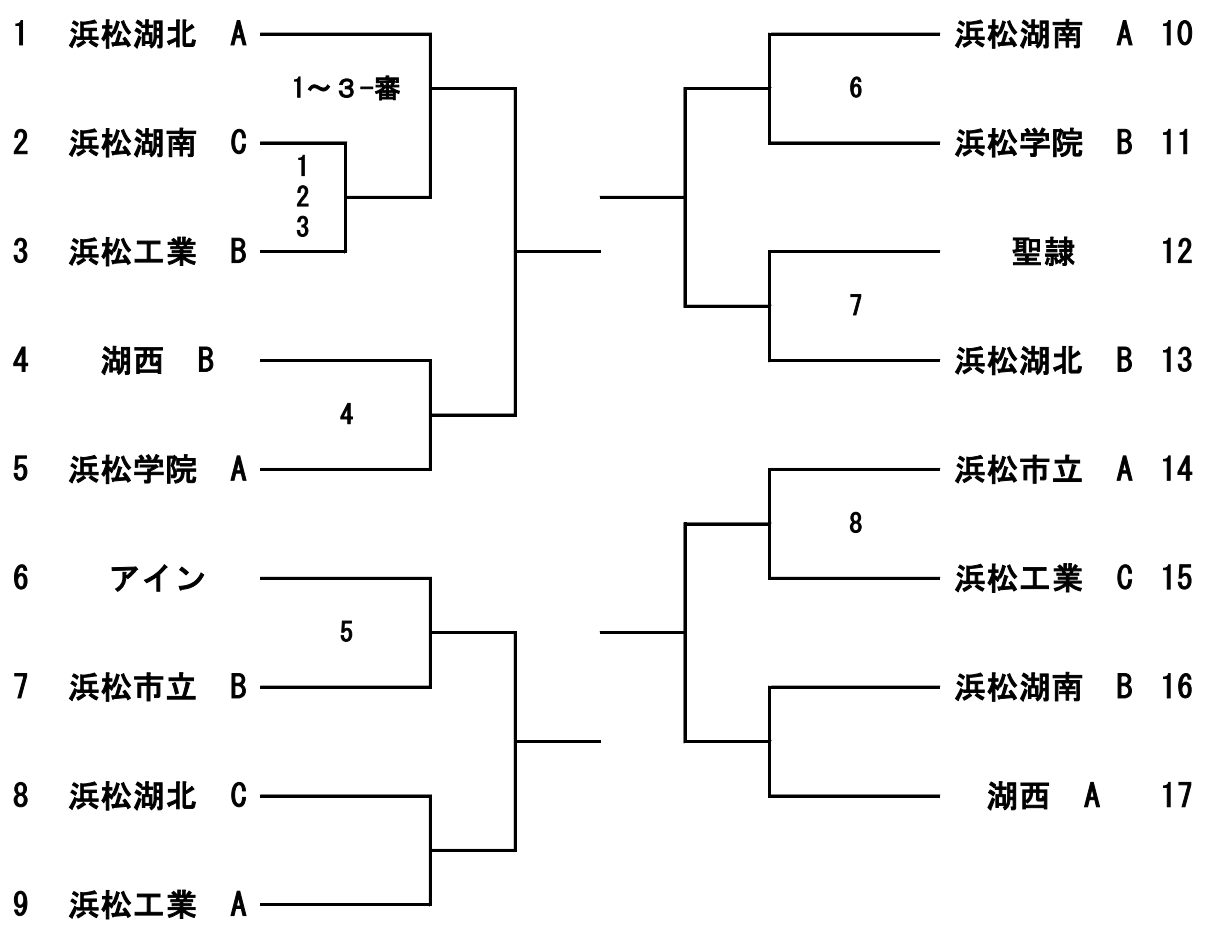

競技役員

競技委員長	鈴木正浩
競技副委員長	川合 力
審判長	藤下重紀
審 判	相互審判とする。
進行記録委員長	橋詰 敦
進行委員	一般/川合秋夫 成江南洋 高校/岡本由紀子 鈴木文瑠 中学/浜北区中学校顧問
記録委員	平松千恵子 成江玲子
会計事務局	大竹揚子

中学男子

※中学の部のみ①W ②S ③S ④S ⑤S行います。

中学女子

※中学の部のみ①W ②S ③S ④S ⑤S行います。

高校男子

高校女子