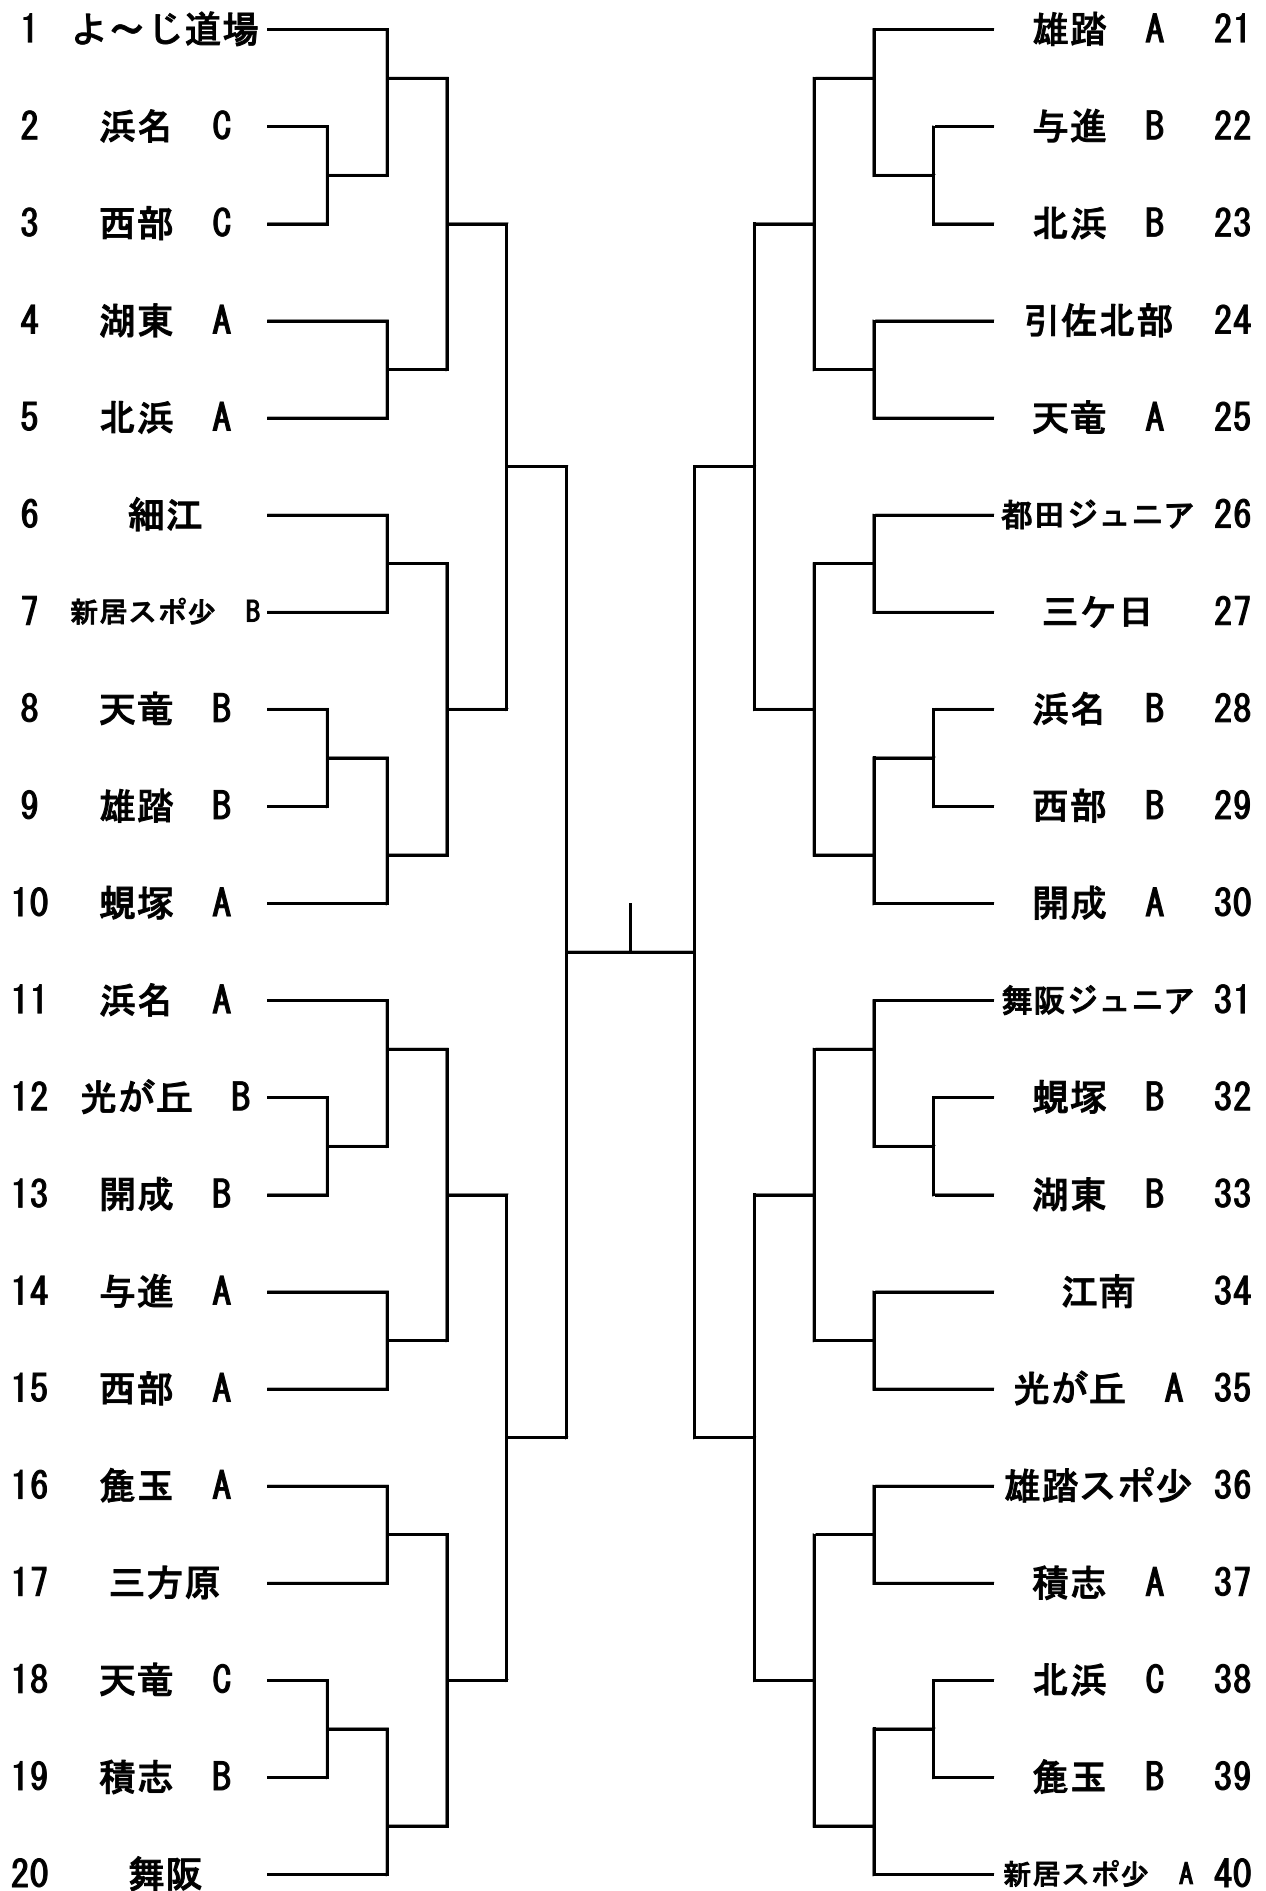

競技役員

競技委員長	鈴木正浩
競技副委員長	川合 力
審判長	藤下重紀
審 判	相互審判とする。
進行記録委員長	橋詰 敦
進行委員	一般/川合秋夫 成江南洋 高校/岡本由紀子 鈴木文瑠 中学/浜北区中学校顧問
記録委員	平松千恵子 成江玲子
会計事務局	大竹揚子

中学男子

※中学の部のみ①W ②S ③S ④S ⑤S行います。

中学女子

※中学の部のみ①W ②S ③S ④S ⑤S行います。

高校男子

高校女子