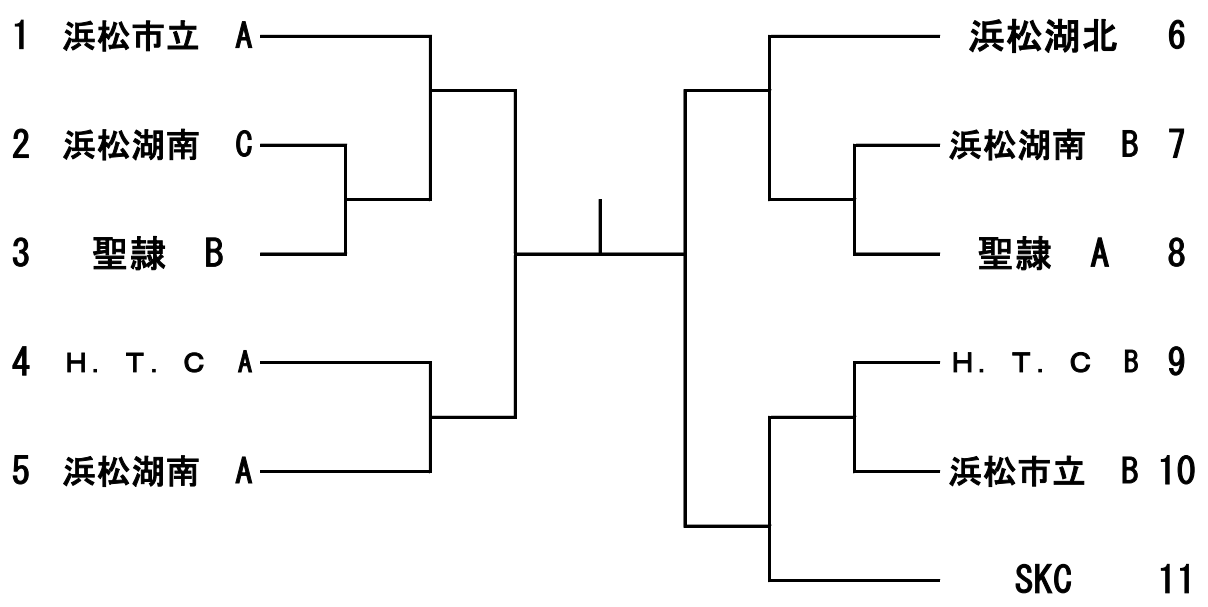

競技役員

競技委員長	鈴木正浩
競技副委員長	川合 力
審判長	藤下重紀
審 判	相互審判とする。
進行記録委員長	橋詰 敦
進行委員	一般/川合秋夫 成江南洋 高校/岡本由紀子 鈴木文瑠 中学/浜北区中学校顧問
記録委員	平松千恵子 成江玲子
会計事務局	大竹揚子

中学男子

※中学の部のみ①W ②S ③S ④S ⑤S行います。

中学女子

※中学の部のみ①W ②S ③S ④S ⑤S行います。

高校男子

高校女子