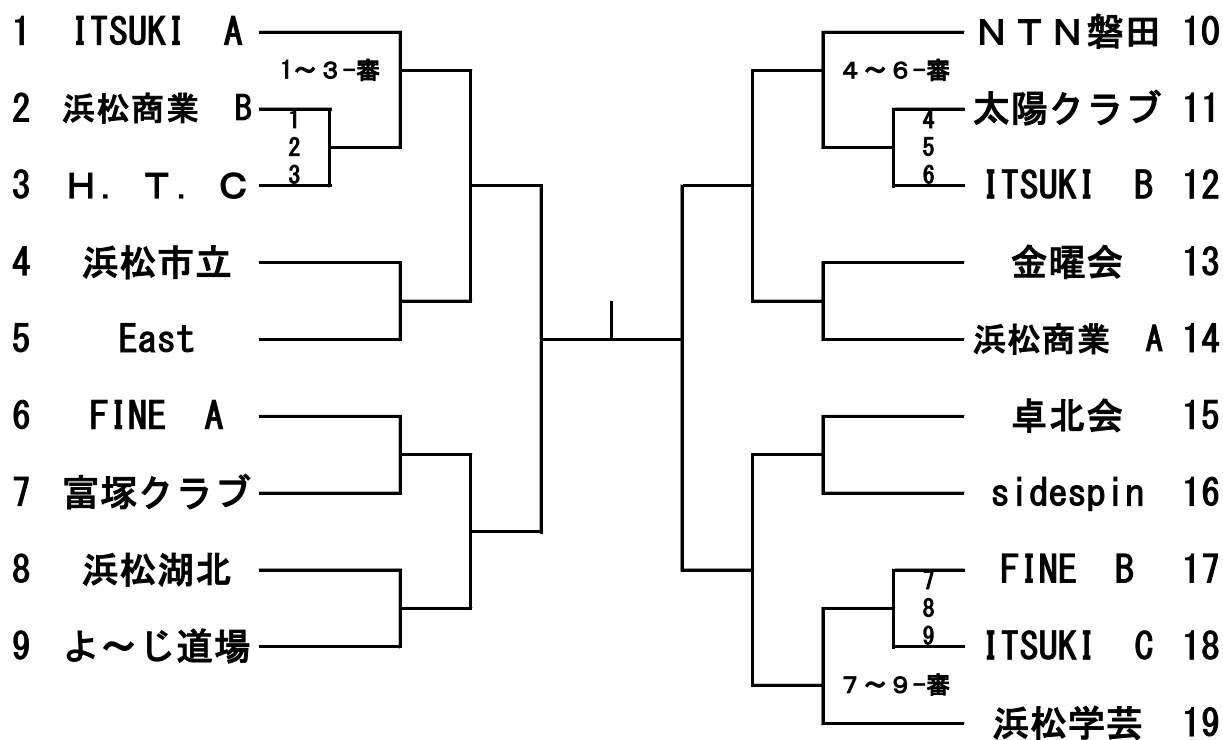

一般男子 サブアリーナ使用