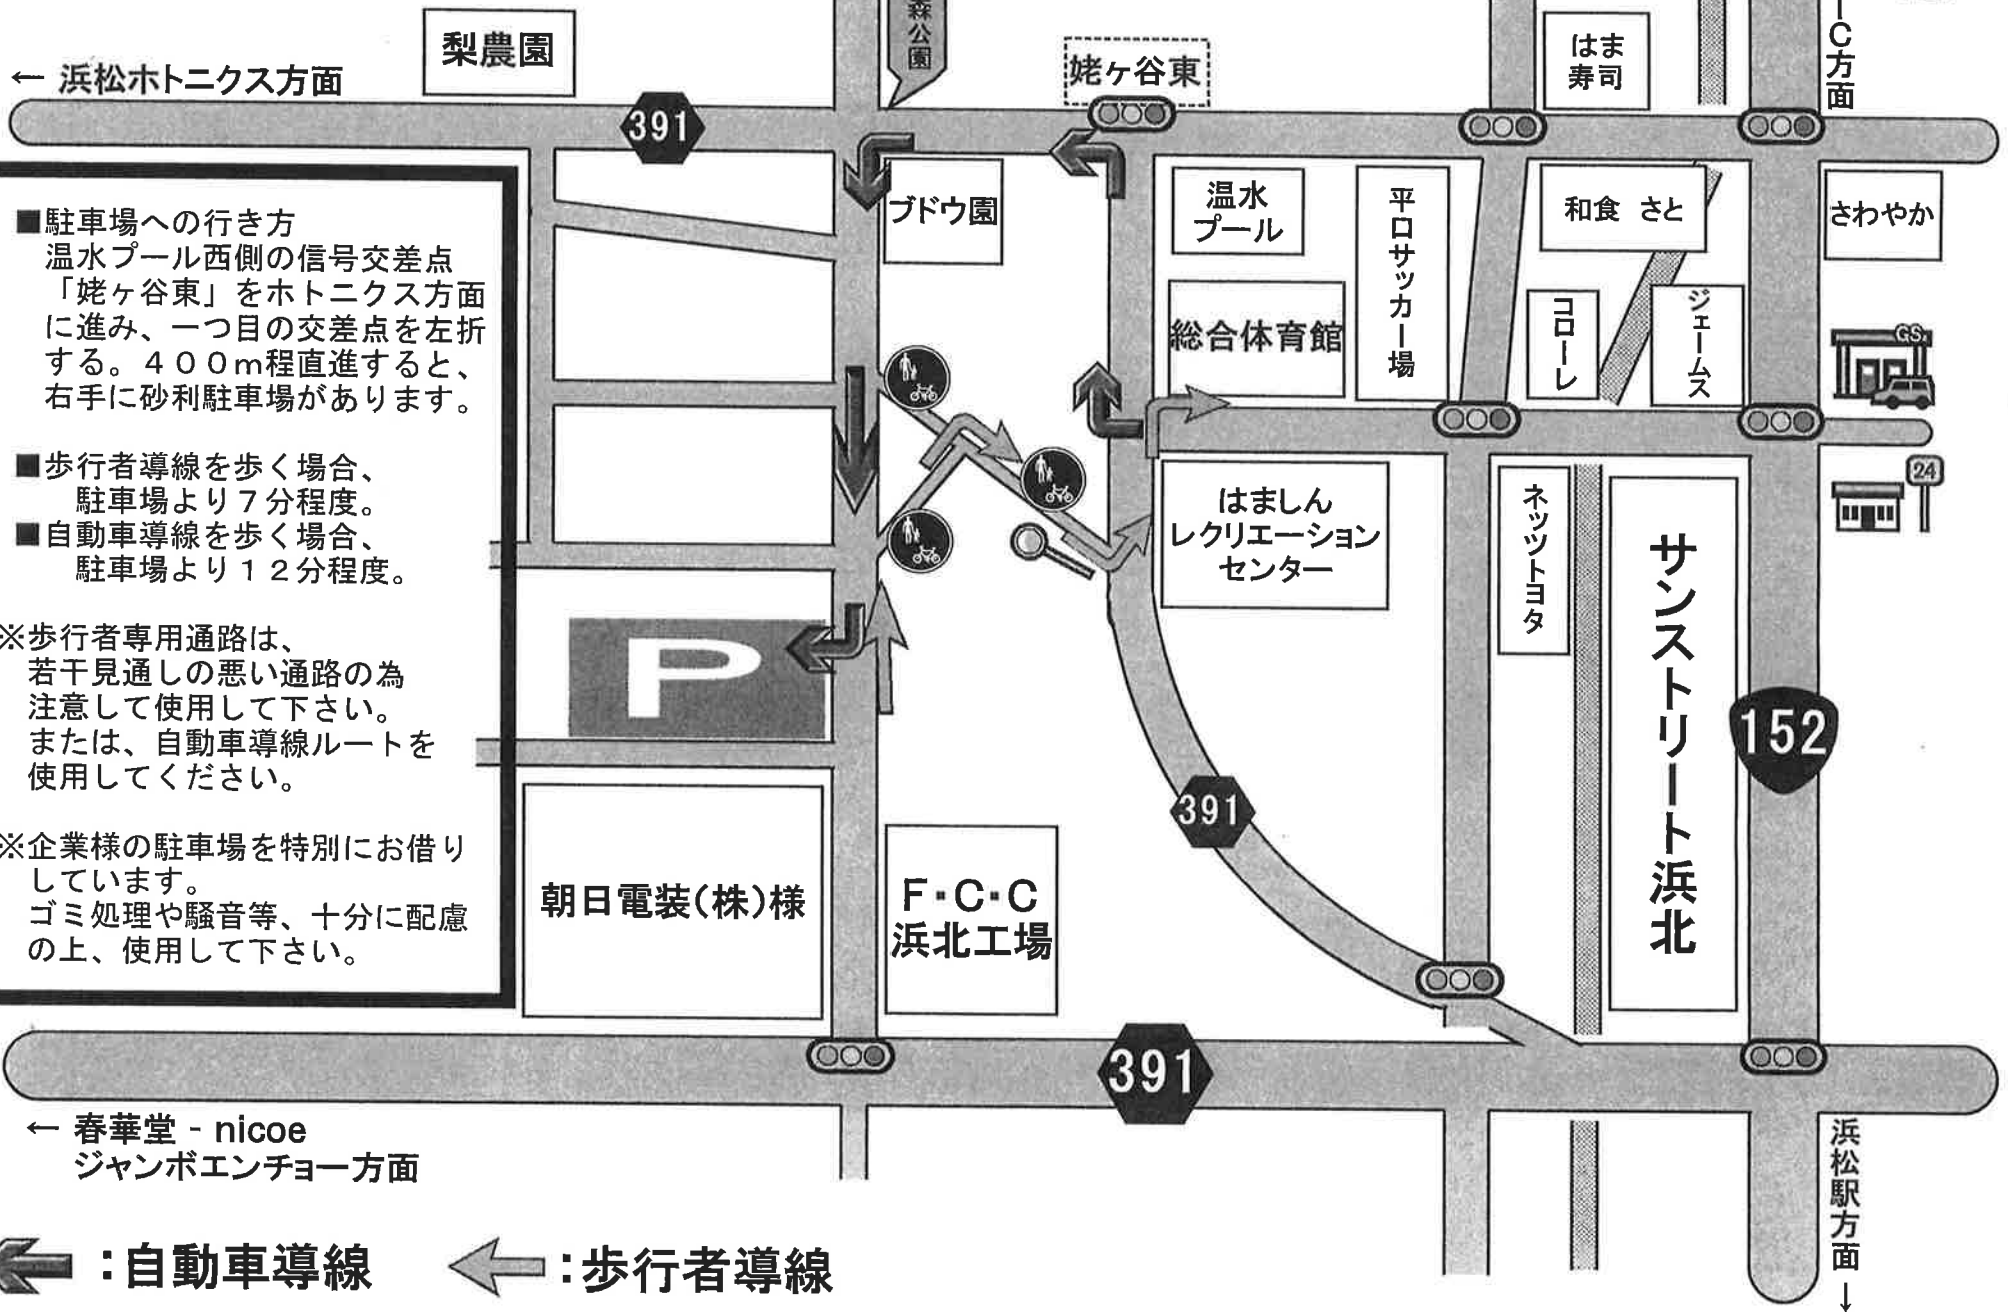

# 朝日電装(株)様 駐車場 案内図

■ 駐車場への行き方  
温水プール西側の信号交差点「姥ヶ谷東」をホットニクス方面に進み、一つ目の交差点を左折する。400m程直進すると、右手に砂利駐車場があります。

- 歩行者導線を歩く場合、駐車場より7分程度。
- 自動車導線を歩く場合、駐車場より12分程度。

※歩行者専用通路は、若干見通しの悪い通路の為注意して使用して下さい。または、自動車導線ルートを使用して下さい。

※企業様の駐車場を特別にお借りしています。ゴミ処理や騒音等、十分に配慮の上、使用して下さい。

← : 自動車導線      ← : 歩行者導線