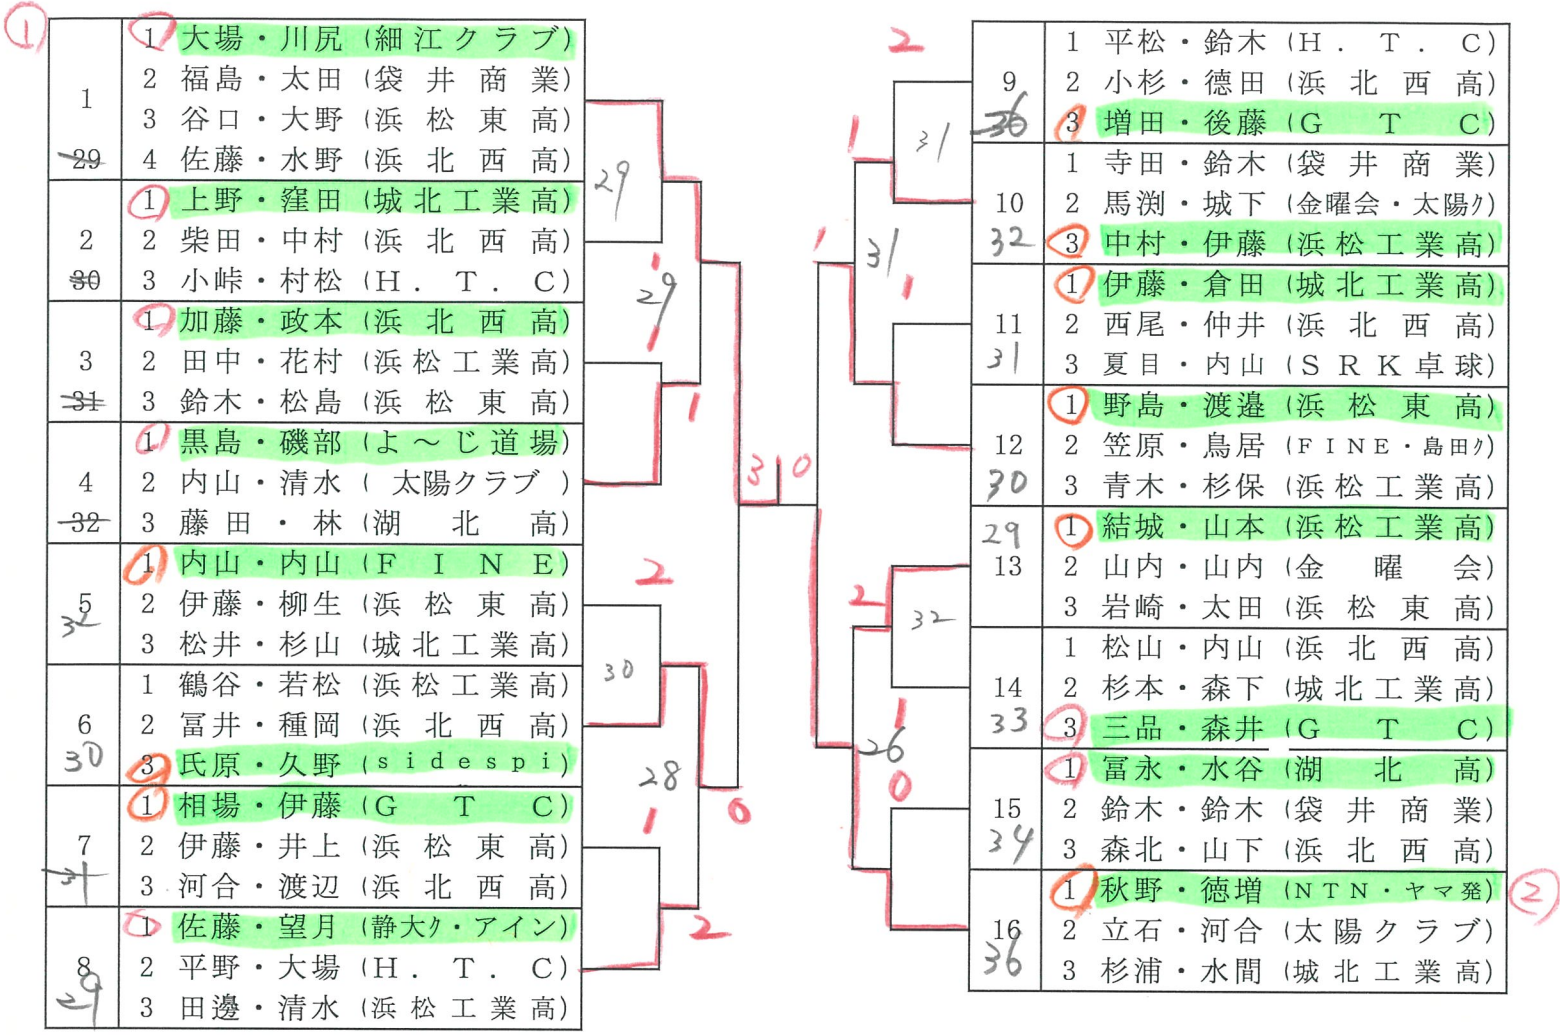

⑧ スミ

⑧ スミ

24	1 松下・河合 (アイン・H.T.C)
17	2 坂本・磯部 (亀玉)
	3 古賀・伊藤 (東陽)
25	1 足木・河合 (舞阪)
65	2 諸井・増田 (開成)
	3 齋藤・鈴木 (西部)
26	1 水野・浅見 (曳馬)
25-2	2 近藤・塩澤 (浜北北部)
	3 羽田・中野 (江南)
27	1 佐野・山下 (都田)
21	2 鈴木・夏目 (西高中)
	3 上乘・和久田 (北星)
28	1 森下・田中 (与進)
27	2 山口・大石 (湖東)
	3 牧野・鈴木 (積志)
29	1 平松・袴田 (新居)
16	2 下田・波多野 (開成)
	3 山岡・矢野 (東部)
30	1 大野・平松 (島田樟誠ジュニア)
25-3	2 山本・グエン (北星)
	3 鈴木・小林 (都田)
31	1 中谷・菅沼 (亀玉)
25	2 波多野・松井 (浜北北部)
	3 中島・山内 (雄踏)
32	1 袴田・鈴木 (積志)
23	2 井口・鈴木 (西高中)
	3 杉原・木下 (細江 Jr)
33	1 木下・重松 (東陽)
15	2 坪井・鈴木 (西高中)
	3 池田・加茂 (雄踏スポ少)
34	1 佐藤・亀山 (三方原)
24	2 松井・寺田 (東部)
	3 砂走・中田 (曳馬)
35	1 松本・高林 (H.T.C)
19	2 渡辺・石川 (開成)
	3 服部・渡邊 (南部)

36	1 鈴木・鈴木 (亀玉)
14	2 山本・坂本 (細江 Jr)
	3 川合・松本 (与進)
37	1 有馬・松田 (西高中)
12	2 祐實・伊藤 (三方原)
	3 岡本・波多野 (開成)
38	1 鈴木・西川 (江南)
17	2 鈴木・林 (曳馬)
	3 鈴木・妹尾 (浜北北部)
39	1 松岡・藤田 (東部)
22	2 住田・佐藤 (西高中)
	3 山本・大石 (西部)
40	1 杉山・笹之池 (北星)
28	2 疋田・清水 (新居)
	3 池谷・池口 (積志)
41	1 山下・安達 (舞阪)
16	2 町川・木村 (開成)
	3 鈴木・谷口 (城山)
42	1 杉田・竹内 (細江 Jr)
27	2 青島・桑原 (都田)
	3 秋元・小林 (YK卓球クラブ)
43	1 神谷・山崎 (南部)
24	2 戸田・櫻井 (亀玉)
	3 高林・佐藤 (北星)
44	1 角田・金原 (北浜)
26	2 新木・村田 (江南)
	3 大橋・石津 (浜北北部)
45	1 小野・夏目 (雄踏)
20	2 松井・山下 (開成)
	3 大石・鳴海 (与進)
46	1 倉田・富川 (城山・磐田一)
28	2 石津・平川 (西高中)
	3 鶴飼・石塚 (新居)
	4 藤本・鈴木 (湖東)

倉田・富川

321
1/1
40

進行原本

一般男子 29~32